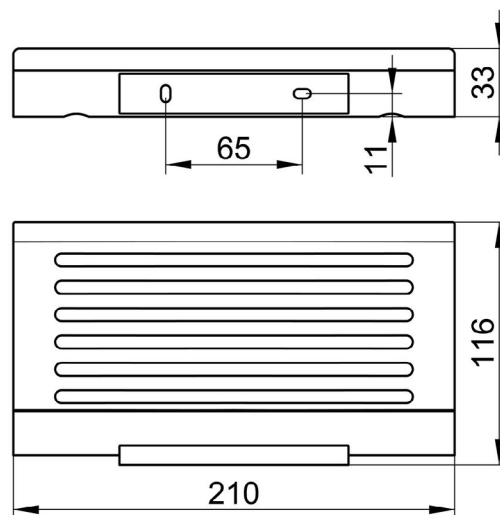

1690C1565

Tablette en verre «Plan» 21 x 11,5 cm,
cristal, sans support N° 14910010000

KEUCO

infos & tarif en vigueur :

Photos non contractuelles. **Tarifs mentionnés à titre indicatif selon la date d'exportation du document.** Seules les offres établies par nos conseillers de vente font foi. Les dimensions en millimètres s'entendent sous réserve des tolérances d'usine, d'éventuelles modifications ultérieures, de même que de nouvelles possibilités de montage. La responsabilité ne peut être engagée en cas de cotes manquantes ou erronées (CO art. 100). Nos conditions générales de ventes et la tarification de notre service de livraison sont disponibles sur notre site internet :