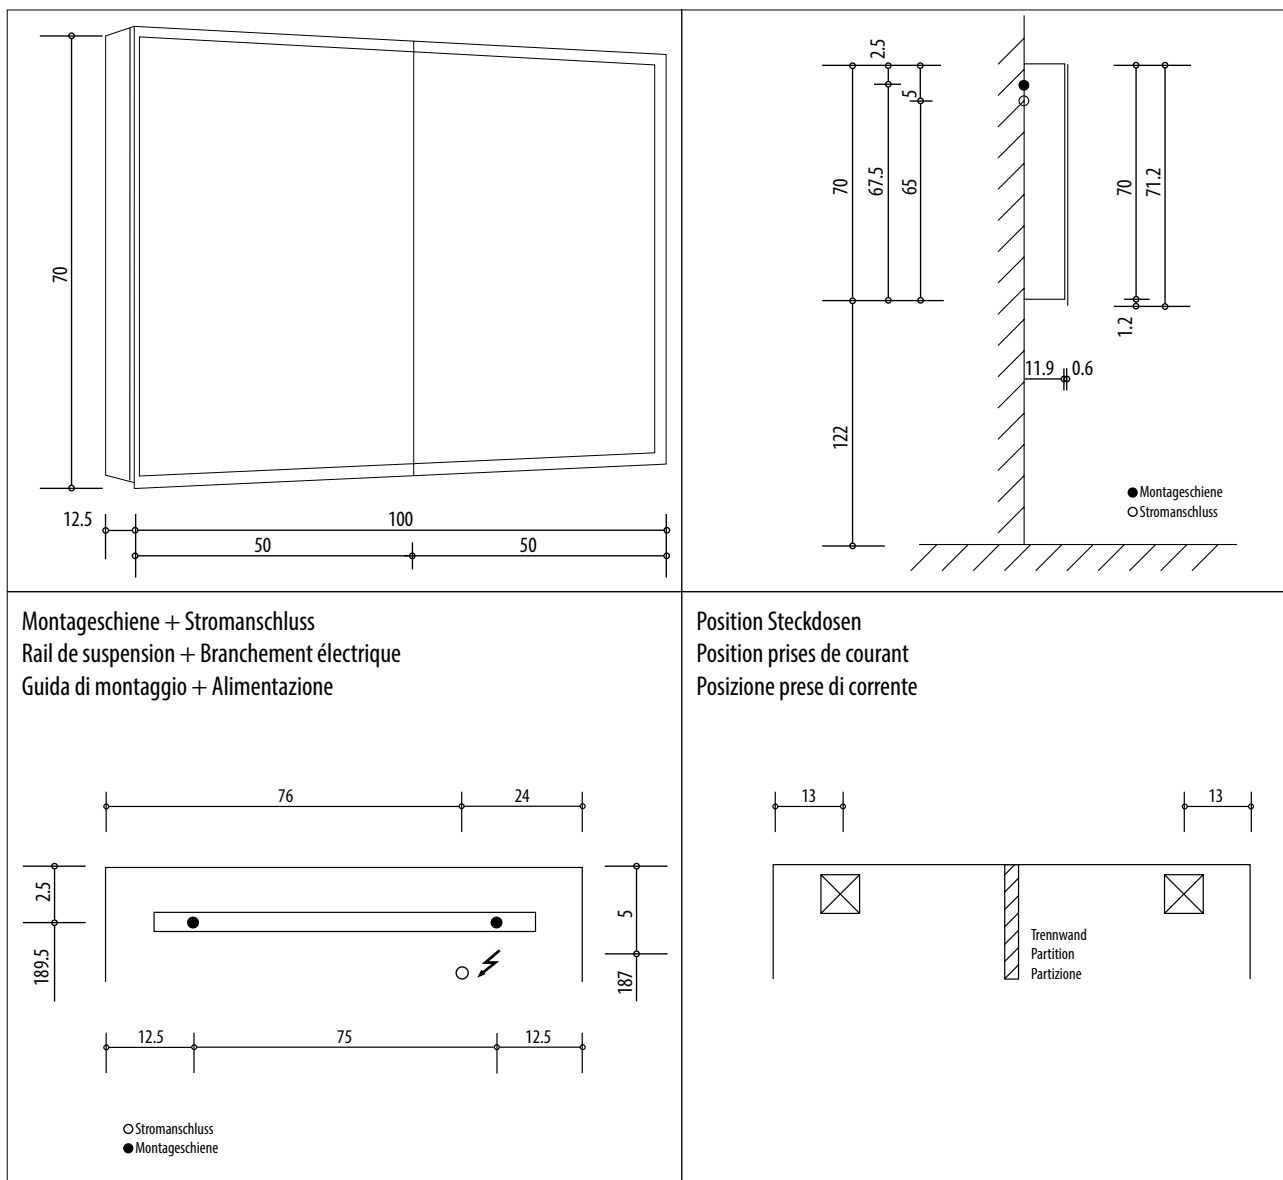

4070271

Armoire de toilette ILLUMINATO

100 x 71,5 x 12,5 cm profil en aluminium, 2 prises doubles en haut à droite et à gauche, 2 portes à double miroir (50/50), éclairage LED5280 Lumen, réglable, IP24, 3000K, blanc

Les dimensions en millimètres s'entendent sous réserve des tolérances d'usine, d'éventuelles modifications ultérieures, de même que de nouvelles possibilités de montage. La responsabilité ne peut être engagée en cas de cotes manquantes ou erronées (CO art. 100)