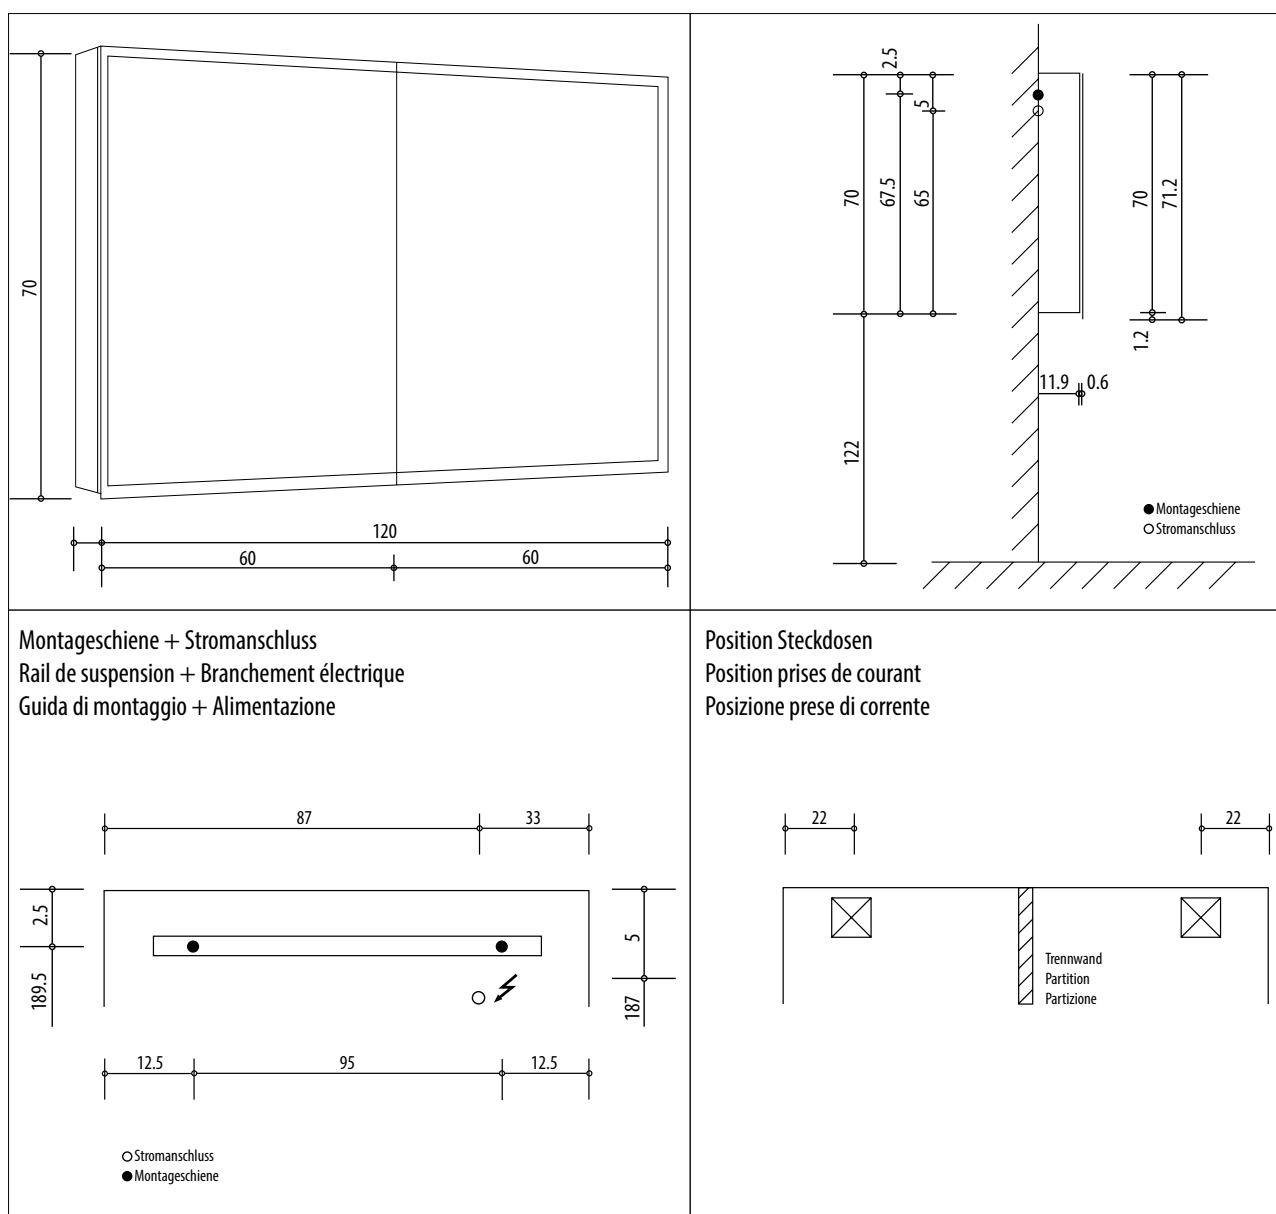

4070242

**Armoire de toilette ILLUMINATO 120 x 71,5 x 12,5 cm** profil en aluminium, 2 prises doubles en haut à droite et à gauche, 2 portes à doublemiroir (60/60), éclairage LED5920 Lumen, réglable, IP24, 4000K, blanc

Les dimensions en millimètres s'entendent sous réserve des tolérances d'usine, d'éventuelles modifications ultérieures, de même que de nouvelles possibilités de montage. La responsabilité ne peut être engagée en cas de cotes manquantes ou erronées (CO art. 100)