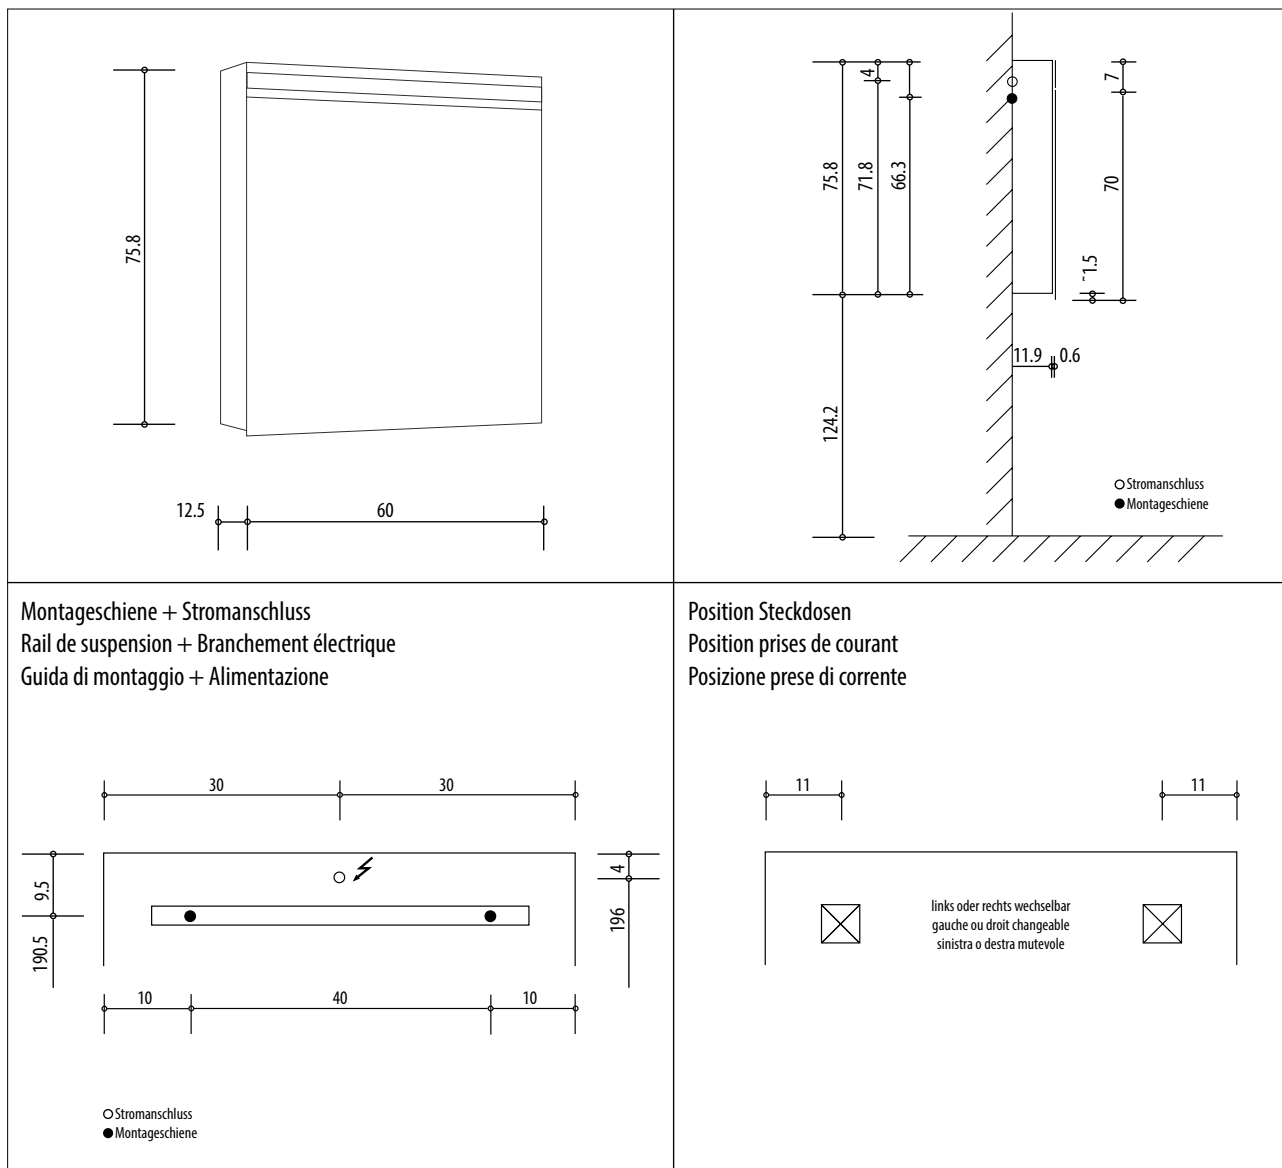

4070289

Armoire de toilette *Symphonie*¹⁹ N°01 LED, 60 x 77,3 x 12,5 cm
 profil en aluminium, prise double en haut changeable porte à double miroir
 charnières à gauche ou à droite, éclairage LED en haut 2160, en bas 920
 Lumen, IP24 réglable (Dali), 3000K, blanc

Les dimensions en millimètres s'entendent sous réserve des tolérances d'usine, d'éventuelles modifications ultérieures, de même que de nouvelles possibilités de montage. La responsabilité ne peut être engagée en cas de cotes manquantes ou erronées (CO art. 100)