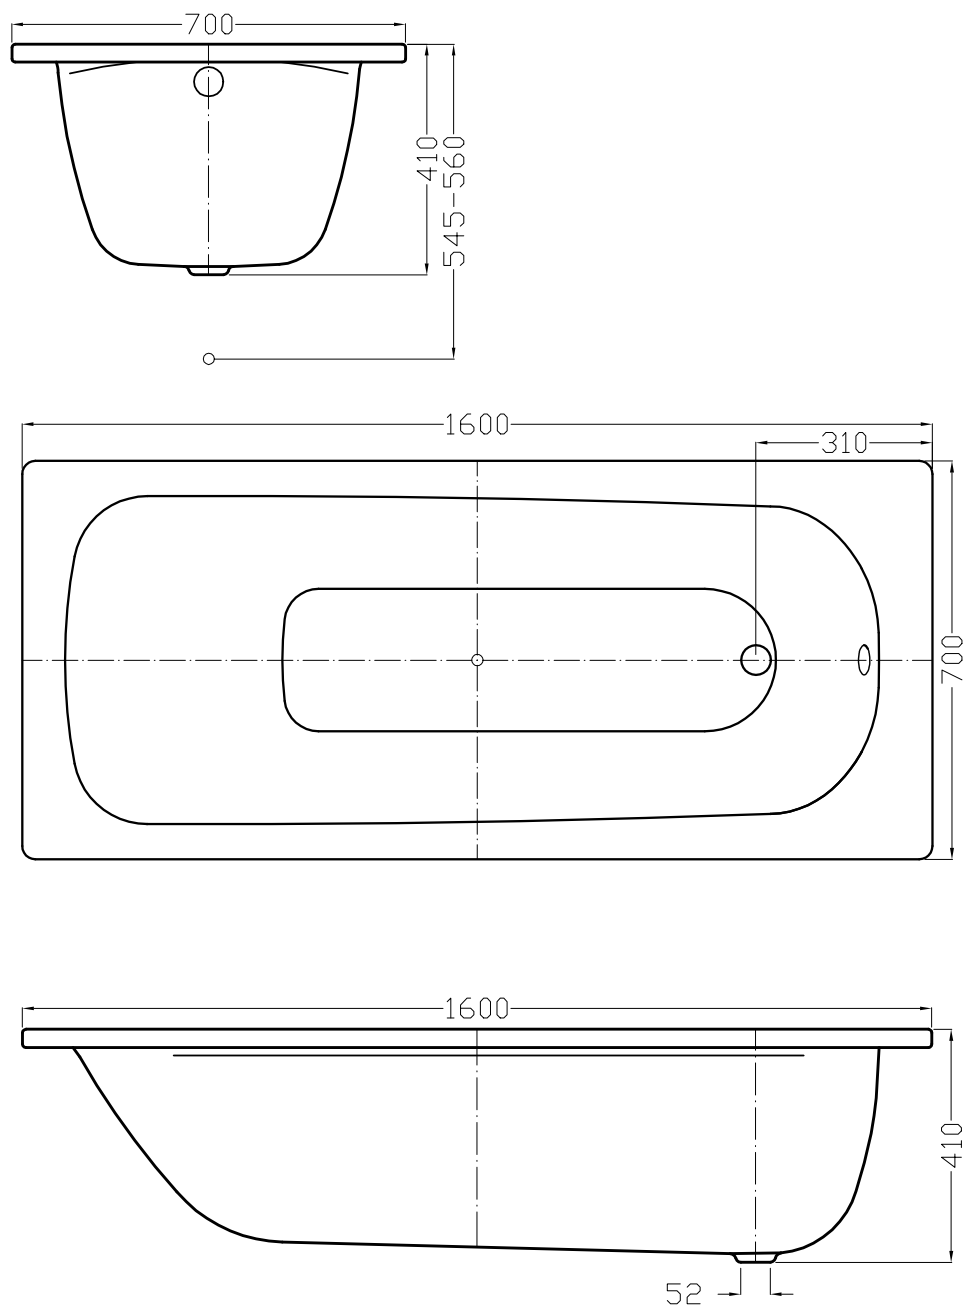

4010038

Baignoire *Melodie*<sup>19</sup> N°01,**160 x 70 x 41 cm**

acier isolation phonique, standard, blanc

Les dimensions en millimètres s'entendent sous réserve des tolérances d'usine, d'éventuelles modifications ultérieures, de même que de nouvelles possibilités de montage. La responsabilité ne peut être engagée en cas de cotes manquantes ou erronées (CO art. 100)