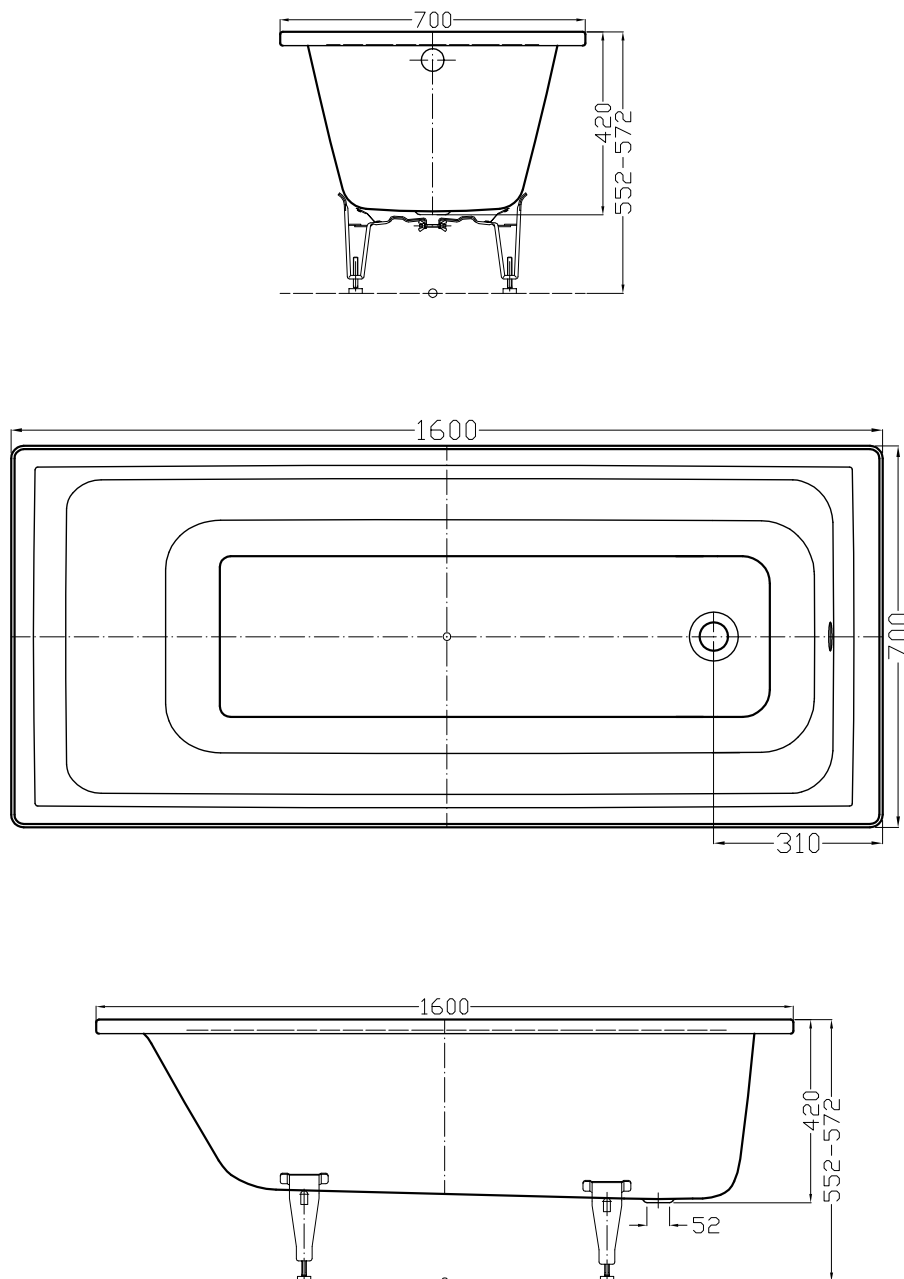

4010080

Baignoire PURO, 160 x 70 x 42 cm

acier isolation phonique, standard, blanc

Les dimensions en millimètres s'entendent sous réserve des tolérances d'usine, d'éventuelles modifications ultérieures, de même que de nouvelles possibilités de montage. La responsabilité ne peut être engagée en cas de cotes manquantes ou erronées (CO art. 100)