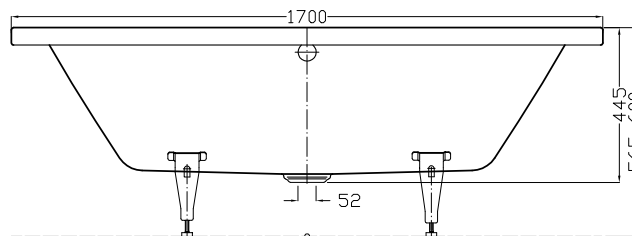

4010074

Baignoire CONODUO, 170 x 75 x 44,5 cm

acier isolation phonique, standard, blanc

Les dimensions en millimètres s'entendent sous réserve des tolérances d'usine, d'éventuelles modifications ultérieures, de même que de nouvelles possibilités de montage. La responsabilité ne peut être engagée en cas de cotes manquantes ou erronées (CO art. 100)