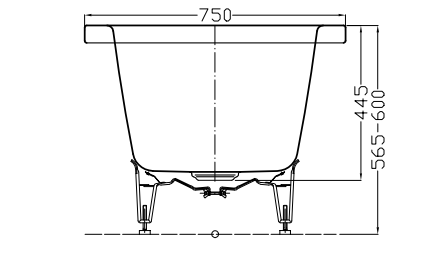

4010074

Baignoire CONODUO, 170 x 75 x 44,5 cm

acier isolation phonique, standard, blanc

Les dimensions en millimètres s'entendent sous réserve des tolérances d'usine, d'éventuelles modifications ultérieures, de même que de nouvelles possibilités de montage. La responsabilité ne peut être engagée en cas de cotes manquantes ou erronées (CO art. 100)