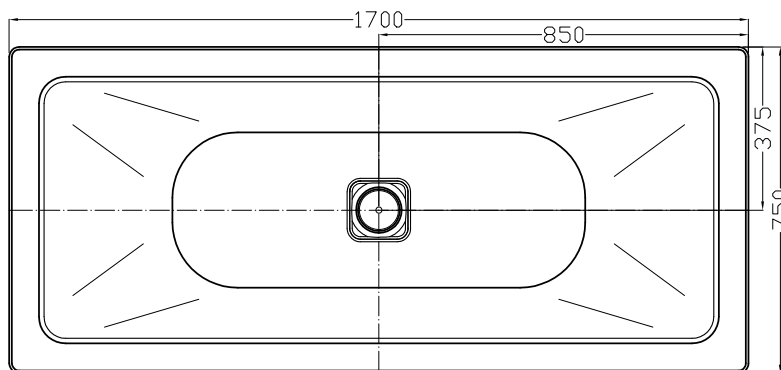

4010074

Baignoire CONODUO, 170 x 75 x 44,5 cm

acier isolation phonique, standard, blanc

Les dimensions en millimètres s'entendent sous réserve des tolérances d'usine, d'éventuelles modifications ultérieures, de même que de nouvelles possibilités de montage. La responsabilité ne peut être engagée en cas de cotes manquantes ou erronées (CO art. 100)