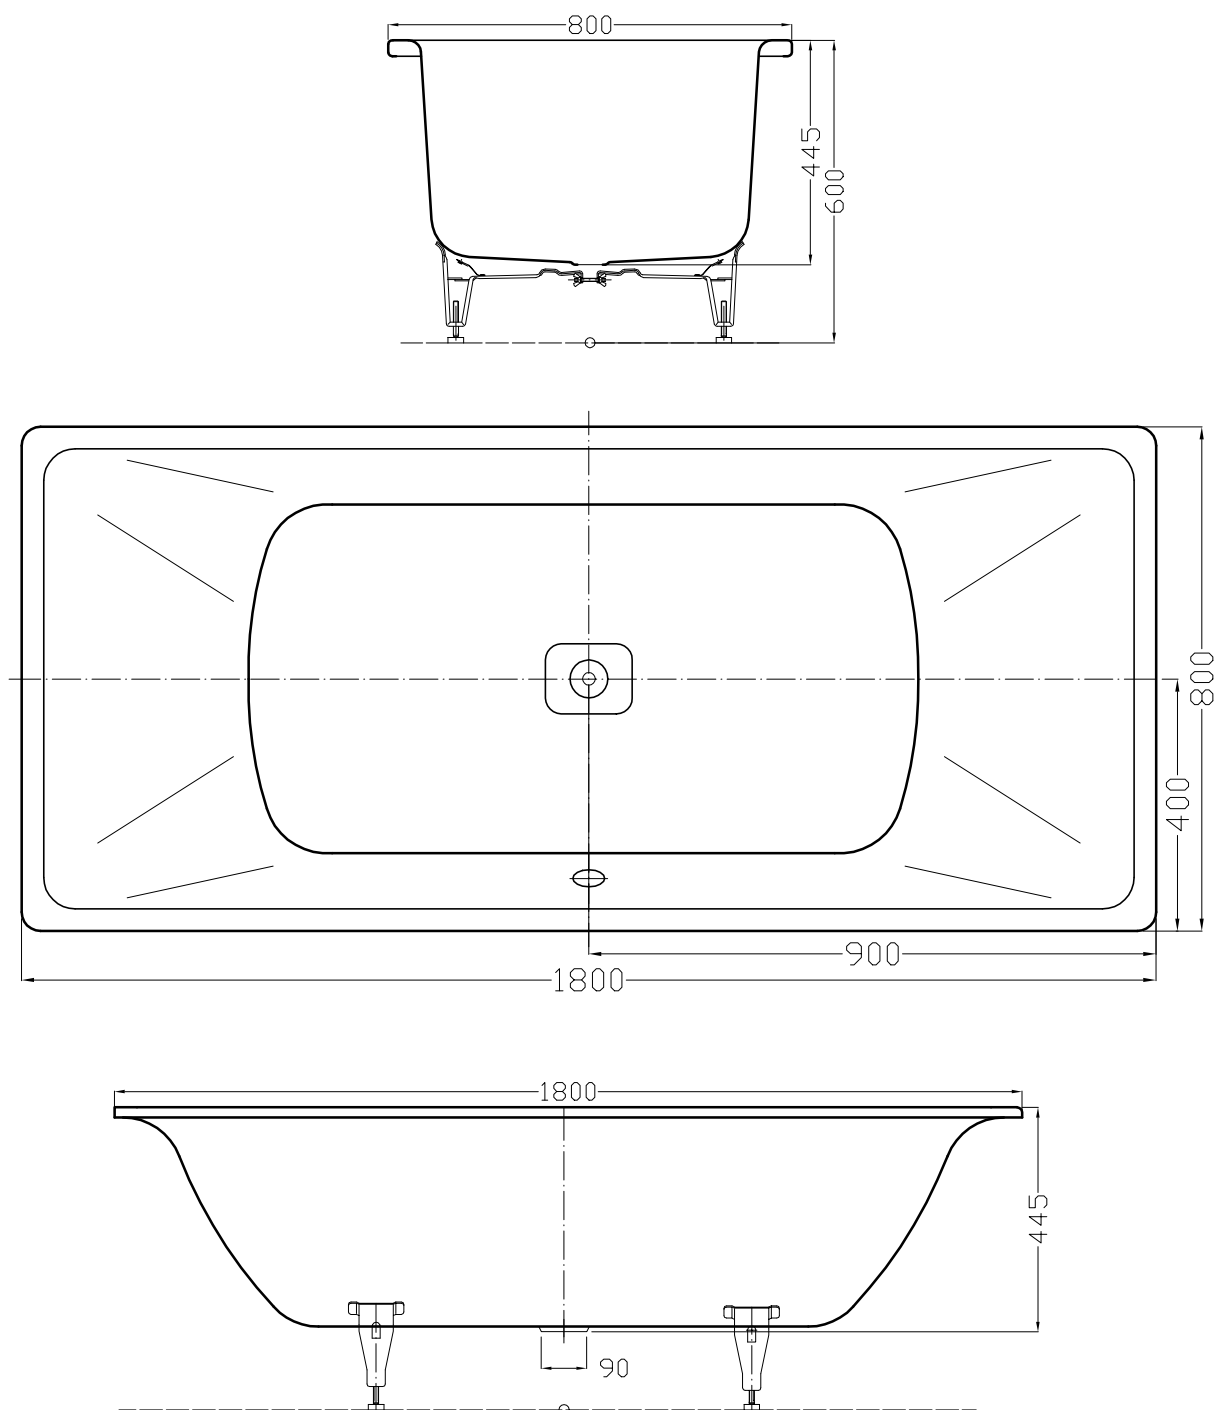

4010075

Baignoire CONODUO, 180 x 80 x 44,5 cm

acier isolation phonique, standard, blanc

Les dimensions en millimètres s'entendent sous réserve des tolérances d'usine, d'éventuelles modifications ultérieures, de même que de nouvelles possibilités de montage. La responsabilité ne peut être engagée en cas de cotes manquantes ou erronées (CO art. 100)