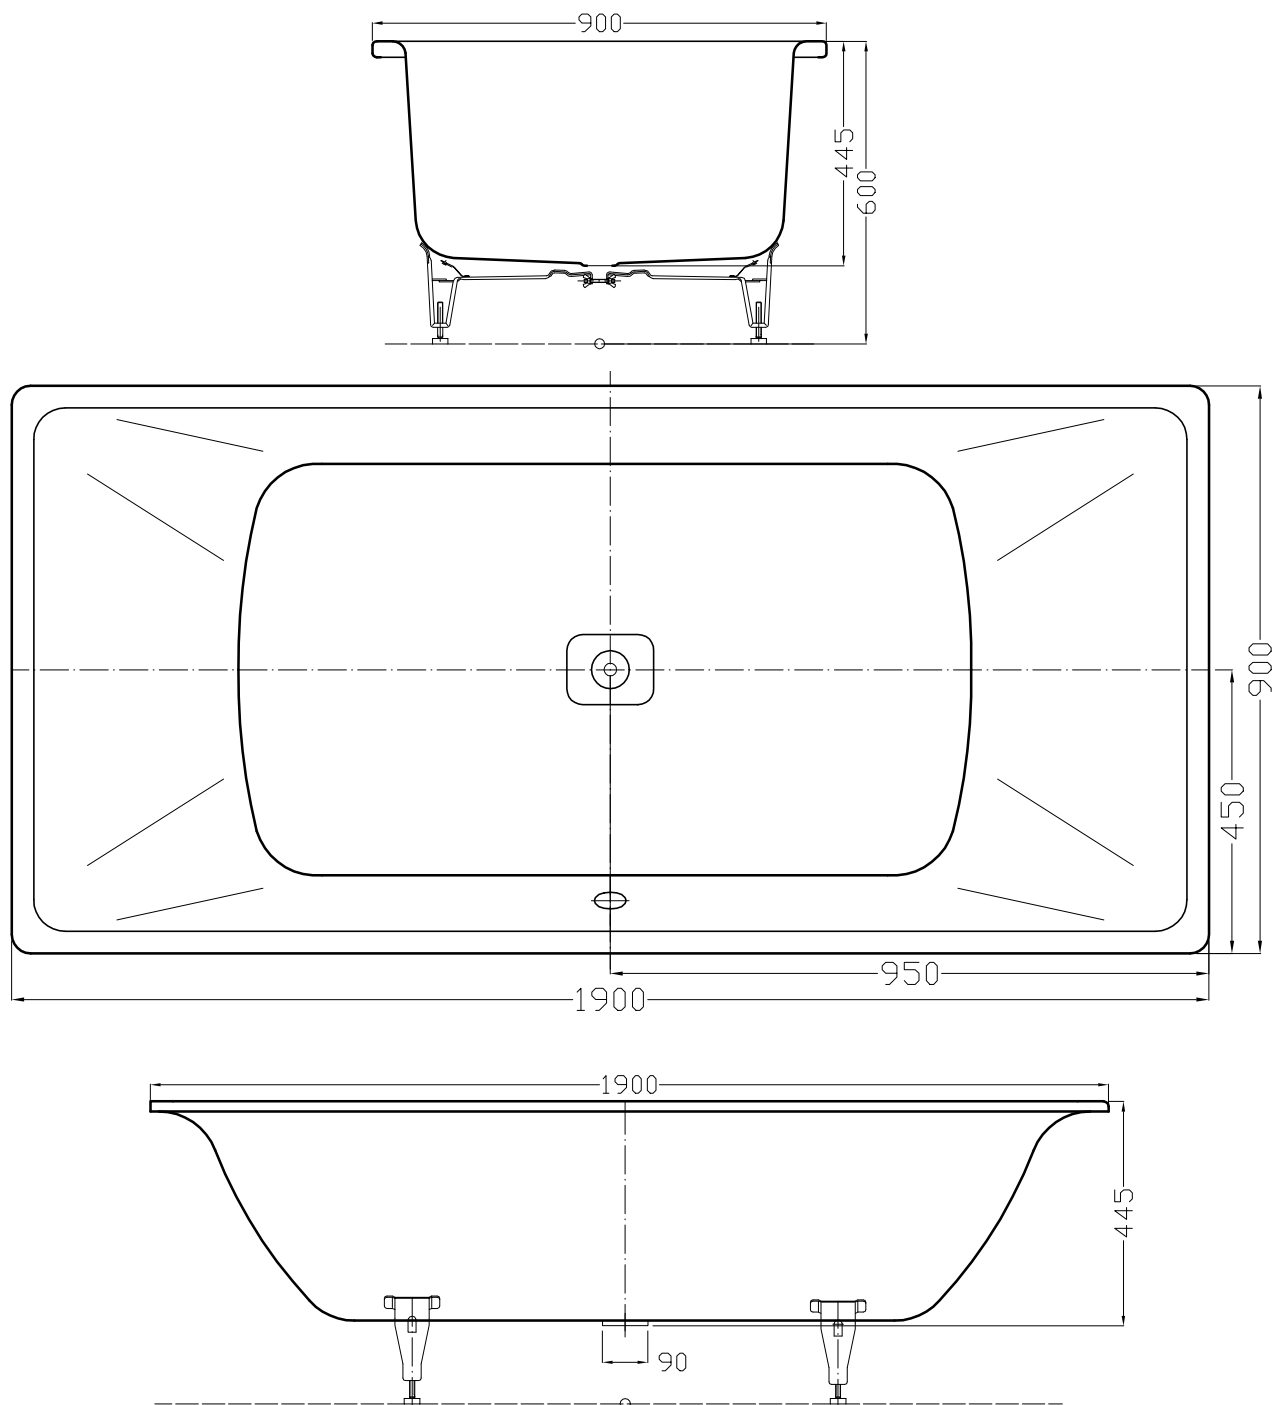

4010076

Baignoire CONODUO, 190 x 90 x 44,5 cm

acier isolation phonique, standard, blanc

Les dimensions en millimètres s'entendent sous réserve des tolérances d'usine, d'éventuelles modifications ultérieures, de même que de nouvelles possibilités de montage. La responsabilité ne peut être engagée en cas de cotes manquantes ou erronées (CO art. 100)