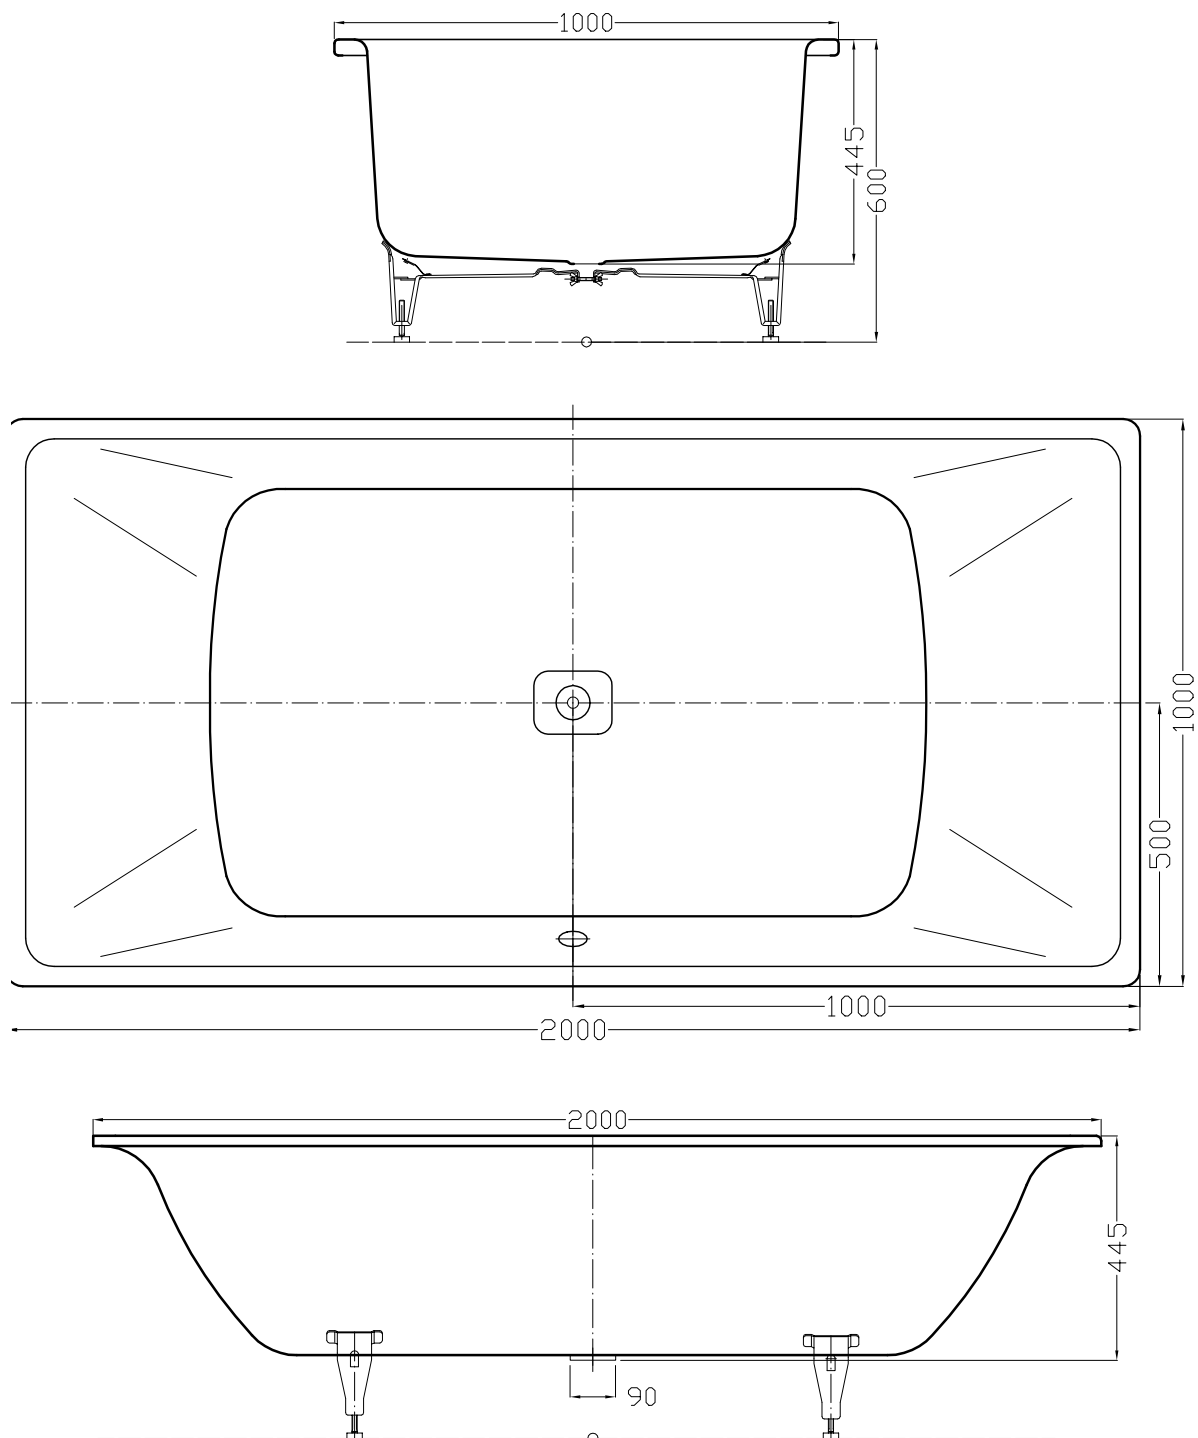

4010077

**Baignoire CONODUO, 200 x 100 x 44,5 cm**

acier isolation phonique, standard, blanc

Les dimensions en millimètres s'entendent sous réserve des tolérances d'usine, d'éventuelles modifications ultérieures, de même que de nouvelles possibilités de montage. La responsabilité ne peut être engagée en cas de cotes manquantes ou erronées (CO art. 100)