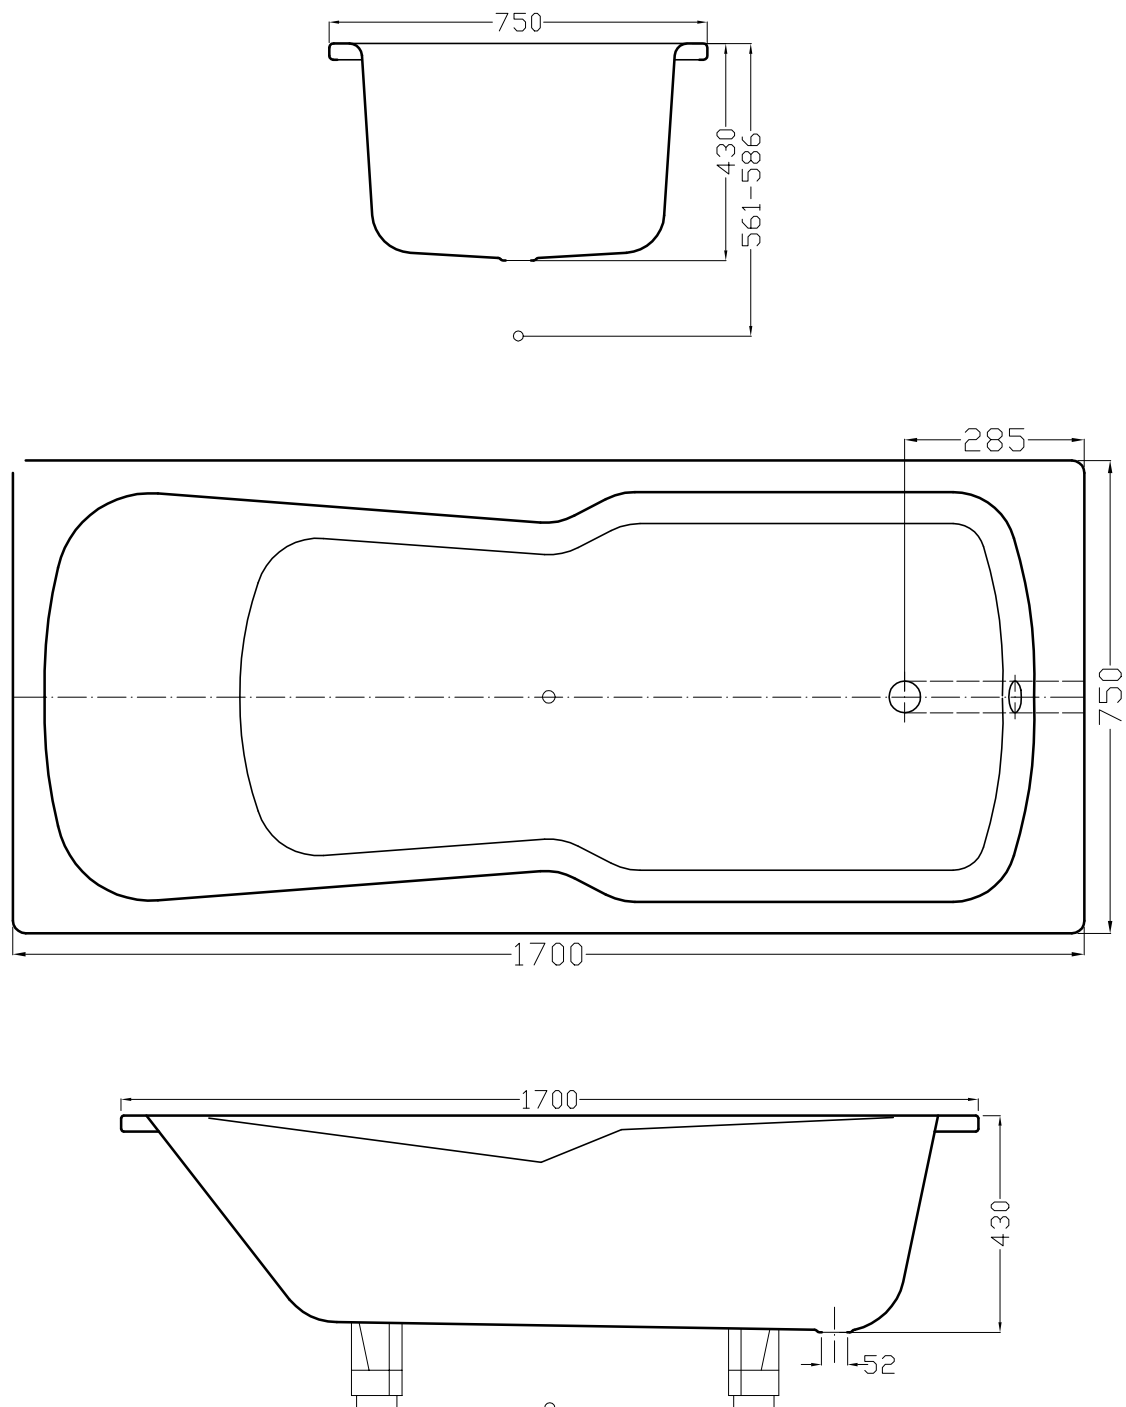

4010029

Baignoire DYNA SET, 170x75x43 cm

acier isolation phonique, Blanc

Les dimensions en millimètres s'entendent sous réserve des tolérances d'usine, d'éventuelles modifications ultérieures, de même que de nouvelles possibilités de montage. La responsabilité ne peut être engagée en cas de cotes manquantes ou erronées (CO art. 100)