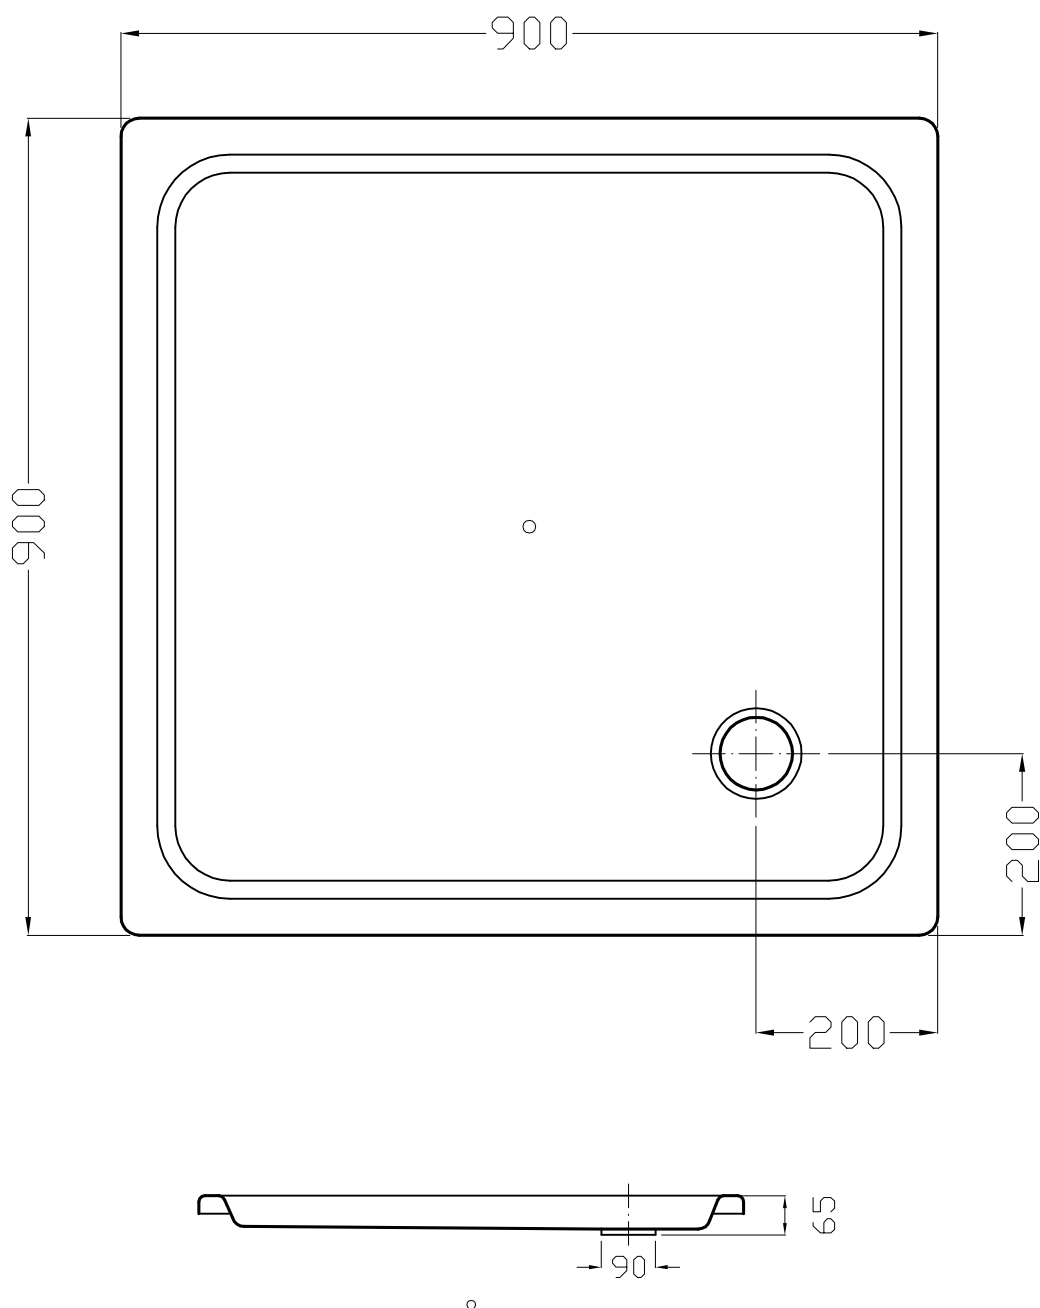

4010060

Receveur de douche *Melodie*¹⁹ N°02,**90 x 90 x 6,5 cm**, acier isolation phonique trou d'écoulement D 90 mm,
standard, blanc

Les dimensions en millimètres s'entendent sous réserve des tolérances d'usine, d'éventuelles modifications ultérieures, de même que de nouvelles possibilités de montage. La responsabilité ne peut être engagée en cas de cotes manquantes ou erronées (CO art. 100)