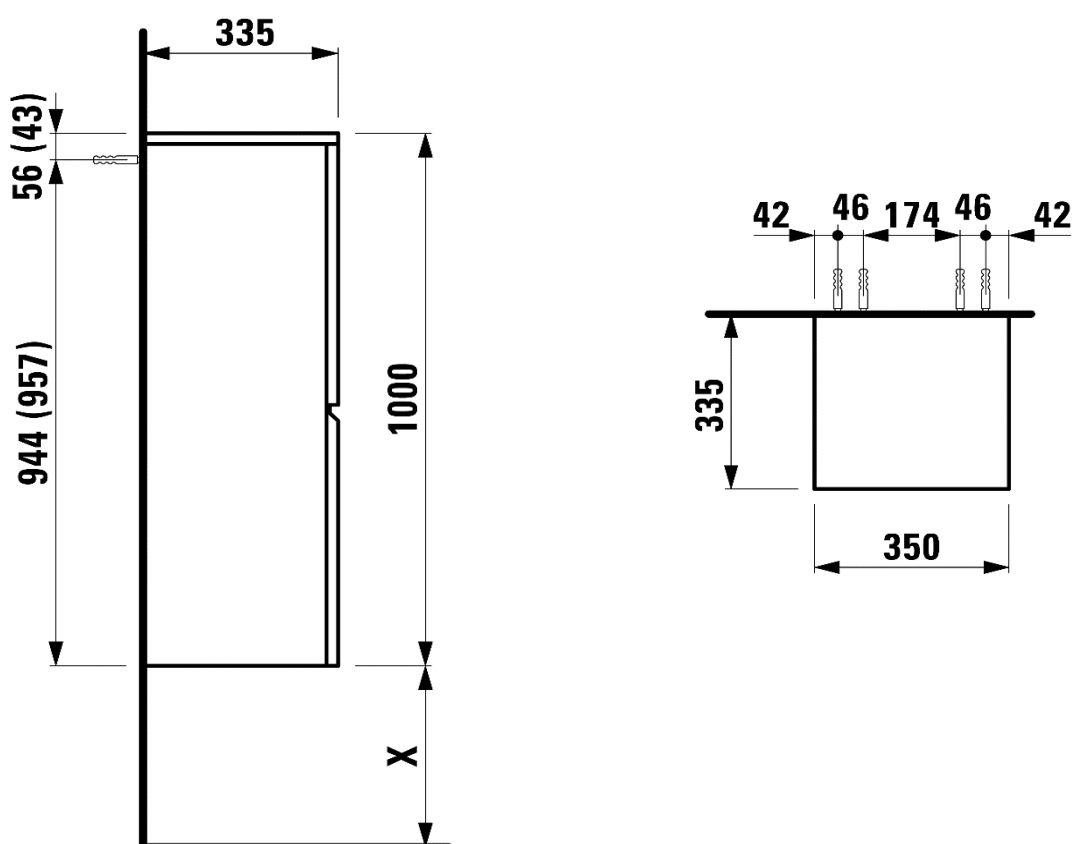

4063575

Armoire haute LAUFEN PRO S

35,0 x 100,6 x 33,5 cm

1 porte, 2 tablettes en verre charnière à droite, blanc brillant

Les dimensions en millimètres s'entendent sous réserve des tolérances d'usine, d'éventuelles modifications ultérieures, de même que de nouvelles possibilités de montage. La responsabilité ne peut être engagée en cas de cotes manquantes ou erronées (CO art. 100)