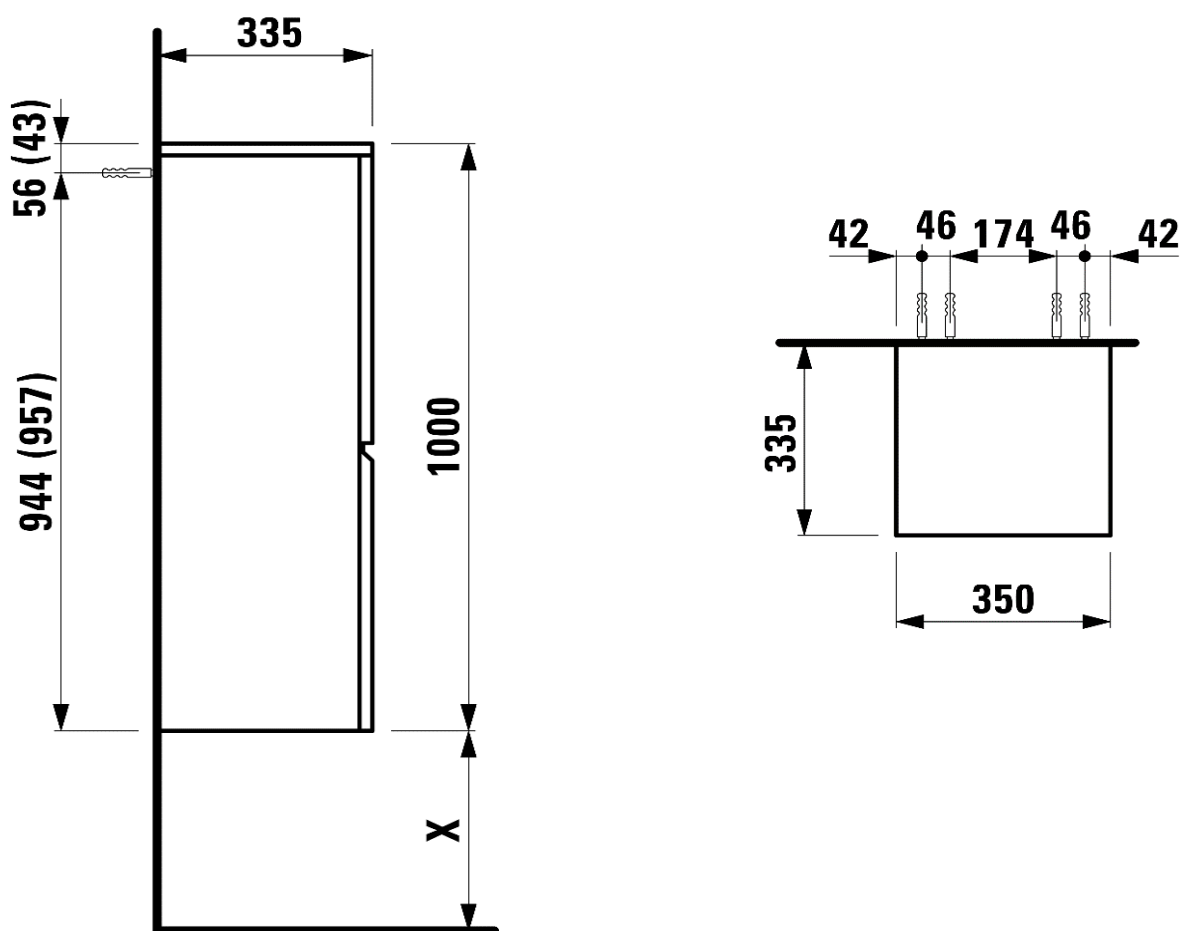

4063572

Armoire haute LAUFEN PRO S

35,0 x 100,6 x 33,5 cm

1 porte, 2 tablettes en verre charnière à gauche, blanc

Les dimensions en millimètres s'entendent sous réserve des tolérances d'usine, d'éventuelles modifications ultérieures, de même que de nouvelles possibilités de montage. La responsabilité ne peut être engagée en cas de cotes manquantes ou erronées (CO art. 100)