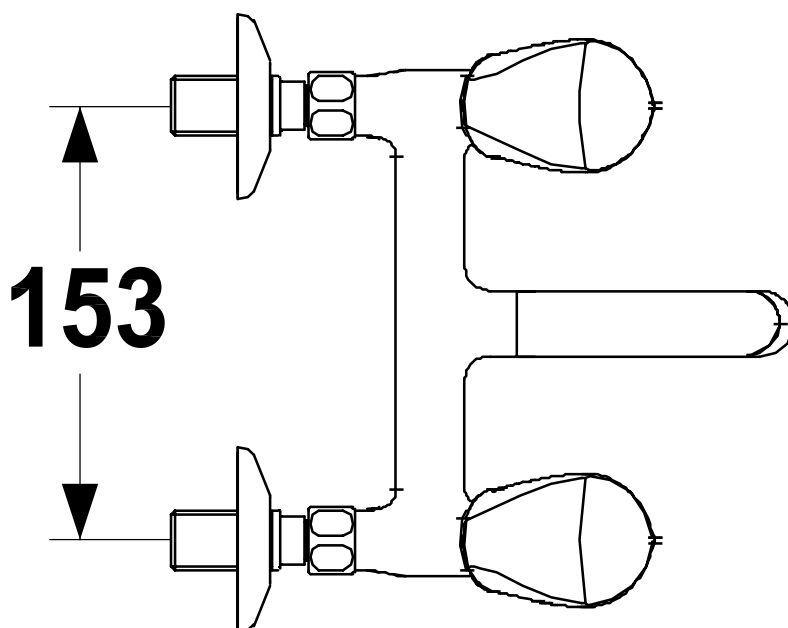

4040768

Batterie murale STAR, E 153 mm, S 175 mm

Raccords 1/2» x 1/2» groupe acoustique I, chromeline

Les dimensions en millimètres s'entendent sous réserve des tolérances d'usine, d'éventuelles modifications ultérieures, de même que de nouvelles possibilités de montage. La responsabilité ne peut être engagée en cas de cotes manquantes ou erronées (CO art. 100)