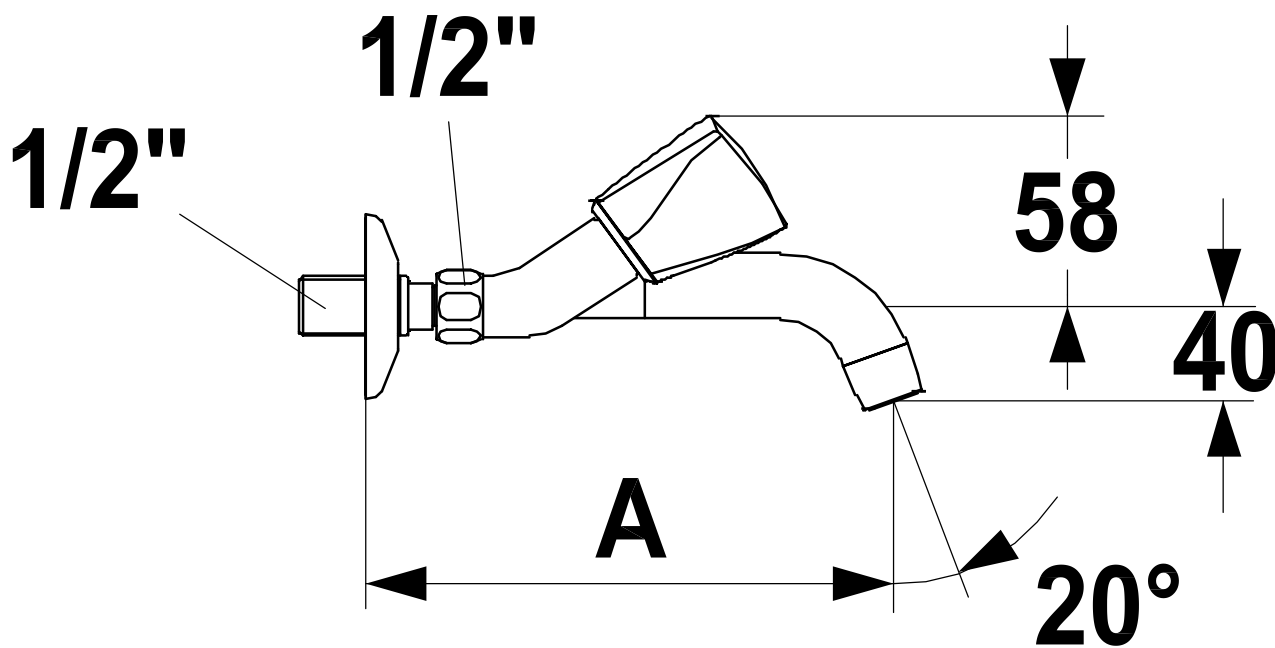

4040768

Batterie murale STAR, E 153 mm, S 175 mm

Raccords 1/2» x 1/2» groupe acoustique I, chromeline

Les dimensions en millimètres s'entendent sous réserve des tolérances d'usine, d'éventuelles modifications ultérieures, de même que de nouvelles possibilités de montage. La responsabilité ne peut être engagée en cas de cotes manquantes ou erronées (CO art. 100)