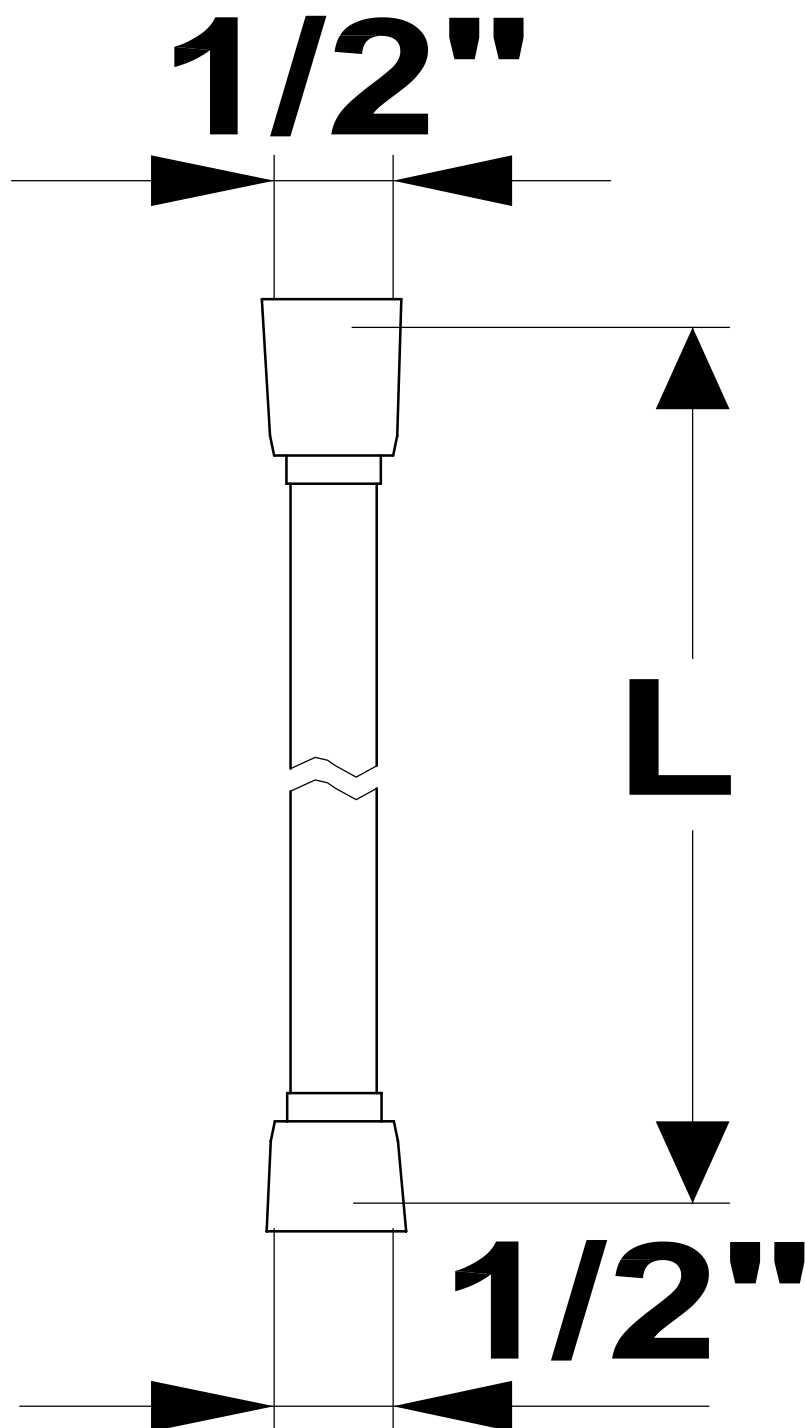

4040433

Tuyau flexible de douche SUPREME 160 cm

1/2» x 1/2» synthétique, cône pivotable, chromeline

Les dimensions en millimètres s'entendent sous réserve des tolérances d'usine, d'éventuelles modifications ultérieures, de même que de nouvelles possibilités de montage. La responsabilité ne peut être engagée en cas de cotes manquantes ou erronées (CO art. 100)