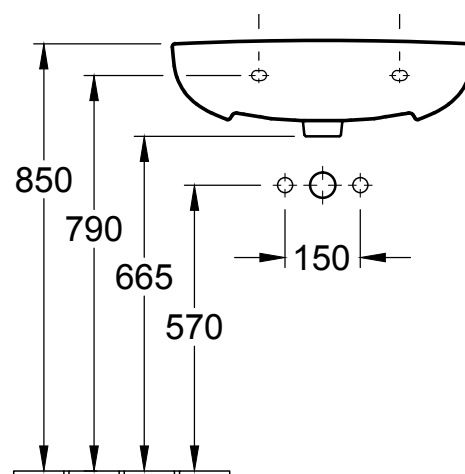

4080236

Lavabo 60cm *Mélodie*¹⁹ N°02,
60 x 45,5 cm, céramique arrondie, avec trop plein,
 1 trou de robinetterie, standard blanc

Les dimensions en millimètres s'entendent sous réserve des tolérances d'usine, d'éventuelles modifications ultérieures, de même que de nouvelles possibilités de montage. La responsabilité ne peut être engagée en cas de cotes manquantes ou erronées (CO art. 100)