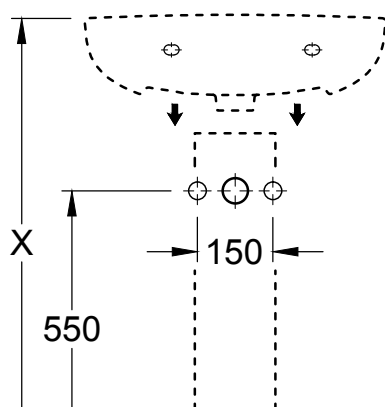

4080236

Lavabo 60cm *Mélodie*¹⁹ N°02,
60 x 45,5 cm, céramique arrondie, avec trop plein,
 1 trou de robinetterie, standard blanc

Les dimensions en millimètres s'entendent sous réserve des tolérances d'usine, d'éventuelles modifications ultérieures, de même que de nouvelles possibilités de montage. La responsabilité ne peut être engagée en cas de cotes manquantes ou erronées (CO art. 100)