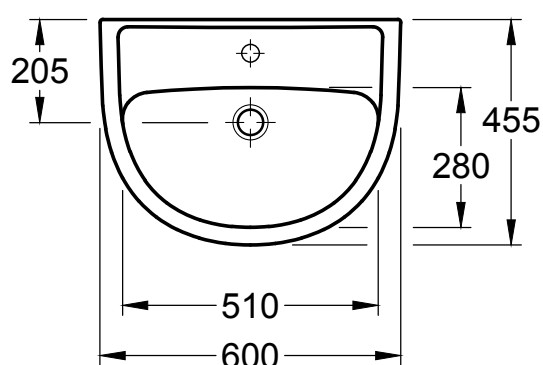

4080236

Lavabo 60cm *Mélodie*¹⁹ N°02,
60 x 45,5 cm, céramique arrondie, avec trop plein,
 1 trou de robinetterie, standard blanc

Les dimensions en millimètres s'entendent sous réserve des tolérances d'usine, d'éventuelles modifications ultérieures, de même que de nouvelles possibilités de montage. La responsabilité ne peut être engagée en cas de cotes manquantes ou erronées (CO art. 100)