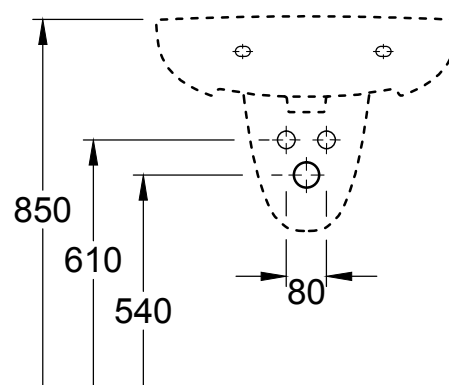

4080236

Lavabo 60cm *Mélodie*¹⁹ N°02,
60 x 45,5 cm, céramique arrondie, avec trop plein,
 1 trou de robinetterie, standard blanc

Les dimensions en millimètres s'entendent sous réserve des tolérances d'usine, d'éventuelles modifications ultérieures, de même que de nouvelles possibilités de montage. La responsabilité ne peut être engagée en cas de cotes manquantes ou erronées (CO art. 100)