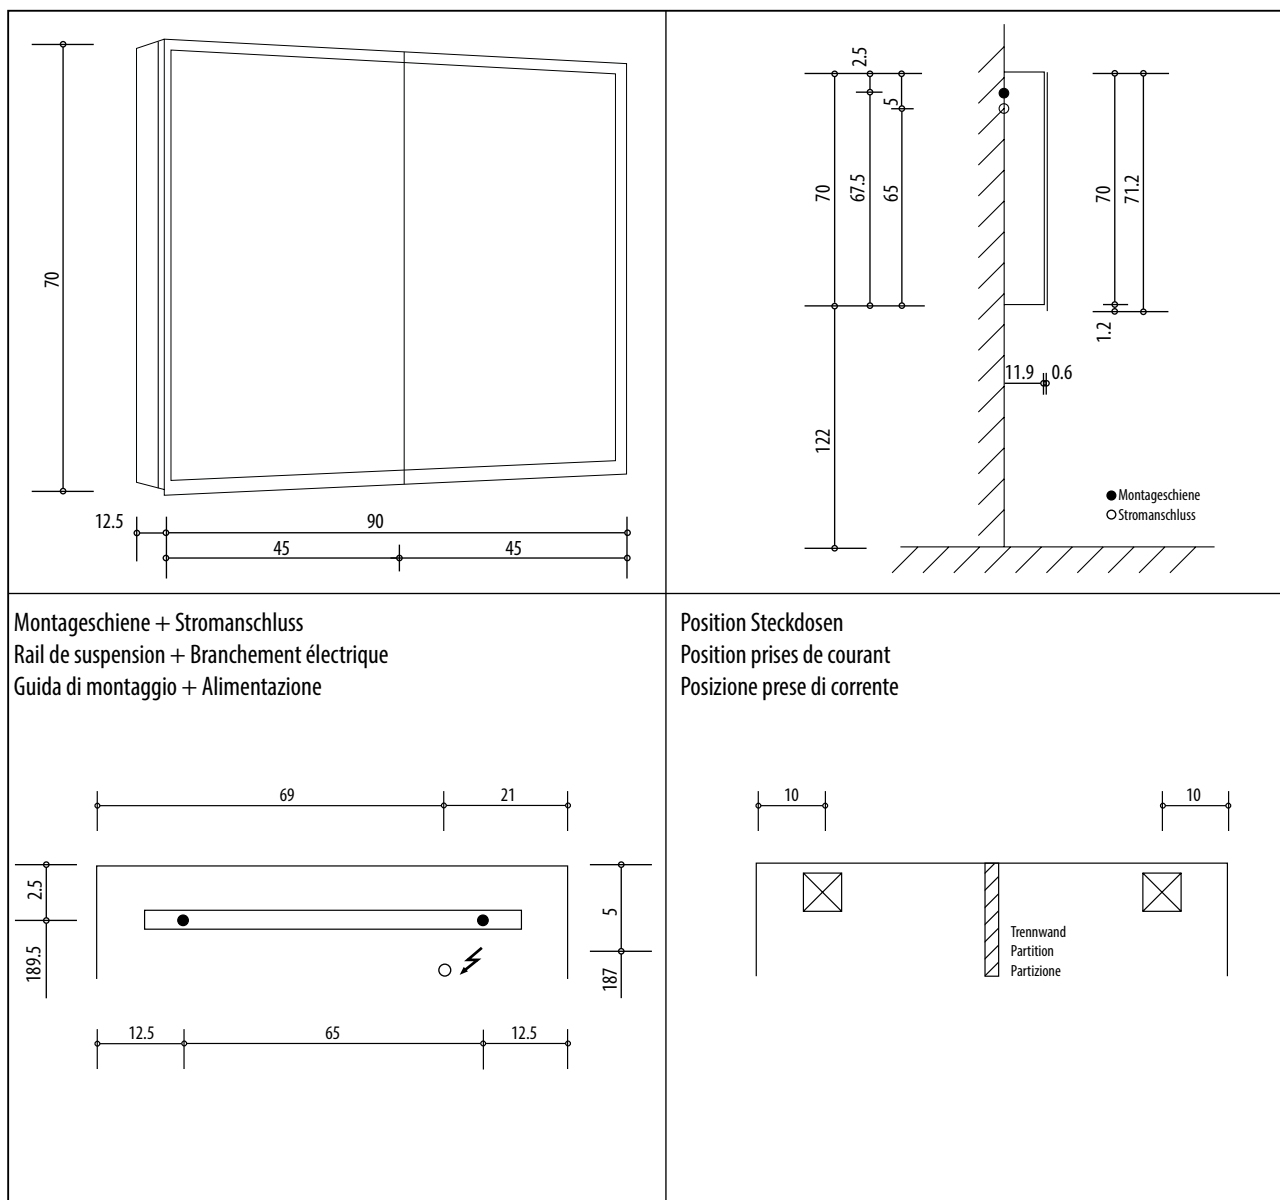

4070240

Armoire de toilette ILLUMINATO

90 x 71,5 x 12,5 cm profil en aluminium, 2 prises doubles en haut à droite et à gauche, 2 portes à double miroir (45/45), éclairage LED4960 Lumen, réglable, IP24

Les dimensions en millimètres s'entendent sous réserve des tolérances d'usine, d'éventuelles modifications ultérieures, de même que de nouvelles possibilités de montage. La responsabilité ne peut être engagée en cas de cotes manquantes ou erronées (CO art. 100)