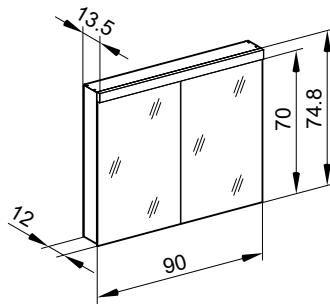

4060362

Armoire de toilette *Melodie*¹⁹ N°01, 90 cm

2 portes à double miroir, avec prise, tube fluorescent 1 x 39 W, IP44

Aufputz-Montage **AP**
Pose en applique
Surface mounting

LOB/FL/AP	A	B
50..	35	7.25
60..	35	12.25
70..	55	7.5
80..	55	12.25
90..	65	12.25
100..	65	17.25
120..	95	12.25
130..	95	17.25
150..	125	12.5