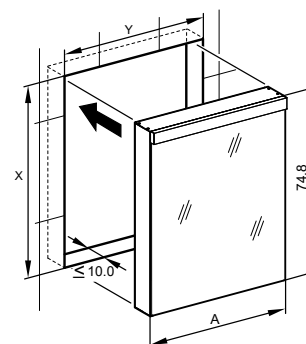

Les dimensions en millimètres s'entendent sous réserve des tolérances d'usine, d'éventuelles modifications ultérieures, de même que de nouvelles possibilités de montage. La responsabilité ne peut être engagée en cas de cotes manquantes ou erronées (CO art. 100)

MAGENTA Home Design SA

www.magenta-sa.ch
+41 848 308 308

Genève • Show Room

Chemin du Château-Bloch 11
1219 Le Lignon (GE)

Lausanne • Show room & Administration

Chemin de Mongevon 2
1023 Crissier (VD)

Entrepôt - Logistique

Chemin de la Gottrause 5-7,
1023 Crissier (VD)