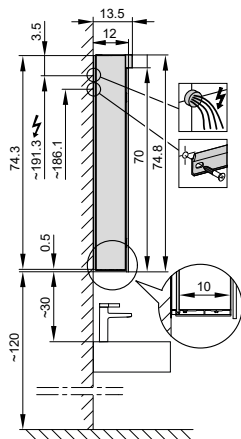

4060362

Armoire de toilette *Melodie*¹⁹ N°01, 90 cm

2 portes à double miroir, avec prise, tube fluorescent 1 x 39 W, IP44

Aufputz-Montage **AP**
Pose en applique
Surface mounting

LOB/FL/AP	A	B
50..	35	7.25
60..	35	12.25
70..	55	7.5
80..	55	12.25
90..	65	12.25
100..	65	17.25
120..	95	12.25
130..	95	17.25
150..	125	12.5