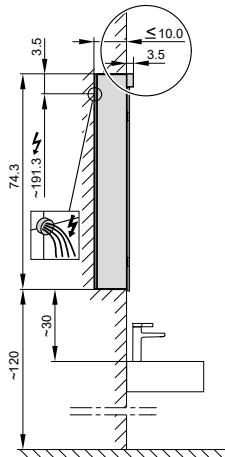

Unterputz-Montage **UP**
Pose en encastrement
Recessed mounting

LOB/FL/UP	A
50..	49.5
60..	59.5
70..	69.5
80..	79.5
90..	89.5
100..	99.5
120..	119.5
130..	129.5
150..	149.5

UP-Montage: Nischengröße X x Y und Befestigung Spiegelschrank sind bausetts zu bestimmen.