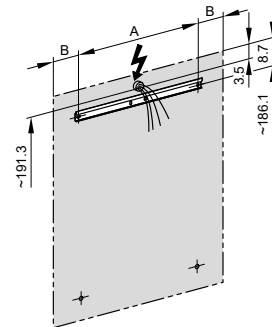

Montageschiene
Rail de suspension
Guida di montaggio