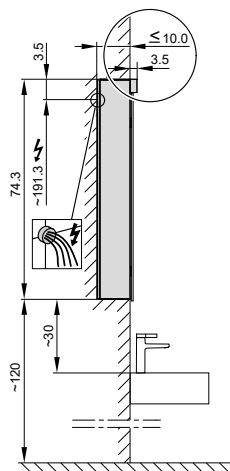

Unterputz-Montage
Pose en encastrement **UP**
Recessed mounting

LOB/LED/UP	A
50..	49.5
60..	59.5
70..	69.5
80..	79.5
90..	89.5
100..	99.5
120..	119.5
130..	129.5
150..	149.5

UP-Montage: Nischengröße X x Y und Befestigung Spiegelschrank sind bauteils zu bestimmen.