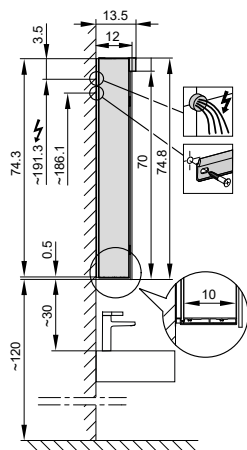

Aufputz-Montage
Pose en applique **AP**
Surface mounting

LOB/LED/AP	A	B
50..	35	7.25
60..	35	12.25
70..	55	7.5
80..	55	12.25
90..	65	12.25
100..	65	17.25
120..	95	12.25
130..	95	17.25
150..	125	12.5