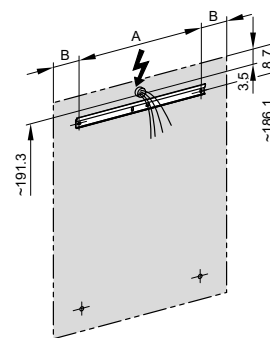

Montageschiene
Rail de suspension
Guida di montaggio