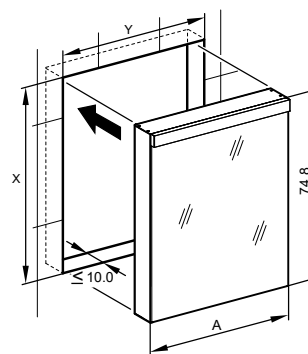

Les dimensions en millimètres s'entendent sous réserve des tolérances d'usine, d'éventuelles modifications ultérieures, de même que de nouvelles possibilités de montage. La responsabilité ne peut être engagée en cas de cotes manquantes ou erronées (CO art. 100)

MAGENTA Home Design SA

www.magenta-sa.ch
+41 848 308 308

Genève • Show Room

Chemin du Château-Bloch 11
1219 Le Lignon (GE)

Lausanne • Show room & Administration

Chemin de Mongevon 2
1023 Crissier (VD)

Entrepôt - Logistique

Chemin de la Gottrause 5-7,
1023 Crissier (VD)