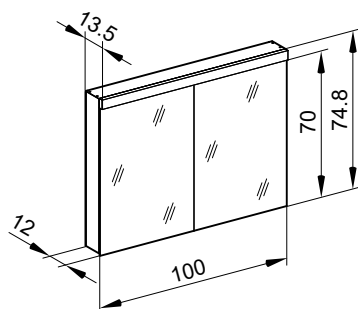

4060371

Armoire de toilette *Melodie*¹⁹ N°02, 100 cm, LED

2 portes à double miroir, avec prise, LED 21 W blanc froid 4000K, IP44

- **LED**
  4000 K
- **LED**
  Optional
  3000 K

- **IP 44**