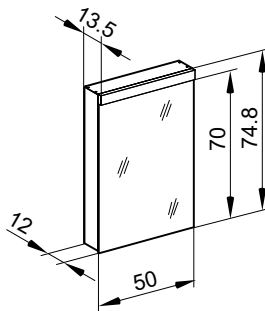

4060366

Armoire de toilette *Melodie*¹⁹ N°02, 50 cm, LED

Porte à double miroir, avec prise, charnière à gouche ou à droite, LED 1 x 10 W, blanc froid, 4000K, IP44

LED
4000 K

LED
Optional
3000 K

IP 44