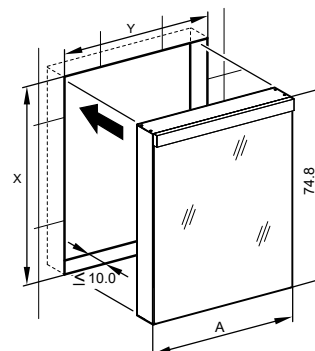

Les dimensions en millimètres s'entendent sous réserve des tolérances d'usine, d'éventuelles modifications ultérieures, de même que de nouvelles possibilités de montage. La responsabilité ne peut être engagée en cas de cotes manquantes ou erronées (CO art. 100)

MAGENTA Home Design SA

www.magenta-sa.ch
+41 848 308 308

Genève • Show Room

Chemin du Château-Bloch 11
1219 Le Lignon (GE)

Lausanne • Show room & Administration

Chemin de Mongevon 2
1023 Crissier (VD)

Entrepôt - Logistique

Chemin de la Gottrause 5-7,
1023 Crissier (VD)