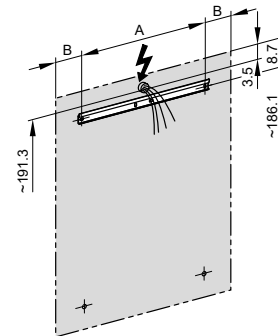

Montageschiene
Rail de suspension
Guida di montaggio