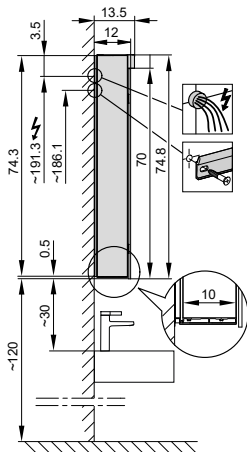

Aufputz-Montage **AP**
Pose en applique
Surface mounting

LOB/LED/AP	A	B
50..	35	7.25
60..	35	12.25
70..	55	7.5
80..	55	12.25
90..	65	12.25
100..	65	17.25
120..	95	12.25
130..	95	17.25
150..	125	12.5