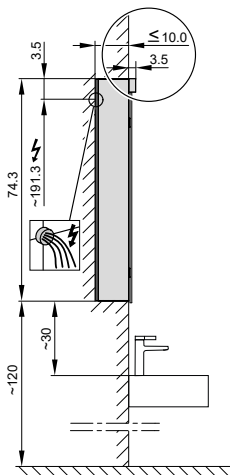

Unterputz-Montage **UP**
Pose en encastrément
Recessed mounting

LOB/LED/UP	A
50..	49.5
60..	59.5
70..	69.5
80..	79.5
90..	89.5
100..	99.5
120..	119.5
130..	129.5
150..	149.5