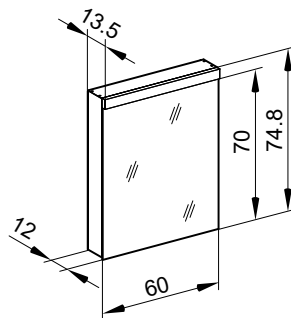

4063659

Armoire de toilette *Melodie*¹⁹ N°02, 60 cm, LED

Porte à double miroir, avec prise, charnière à gauche ou à droite, LED 1 x 12 W blanc chaud 3000K, IP44

- **LED**
  4000 K
- **LED**
  Optional
  3000 K

- IP 44