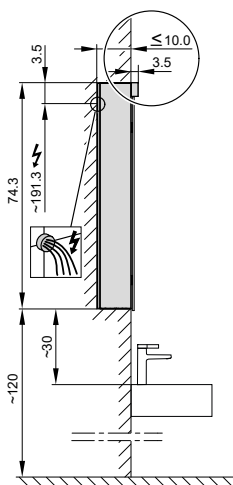

Unterputz-Montage **UP**
Pose en encastrément
Recessed mounting

LOB/LED/UP	A
50..	49.5
60..	59.5
70..	69.5
80..	79.5
90..	89.5
100..	99.5
120..	119.5
130..	129.5
150..	149.5