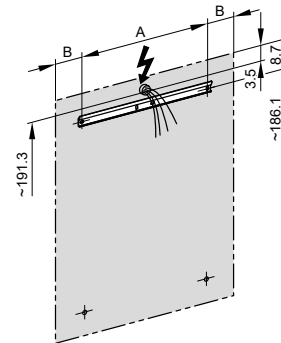

Montageschiene
Rail de suspension
Guida di montaggio