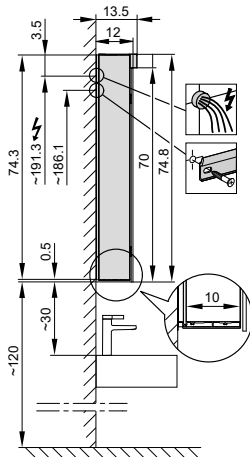

Aufputz-Montage **AP**
Pose en applique
Surface mounting

LOB/LED/AP	A	B
50..	35	7.25
60..	35	12.25
70..	55	7.5
80..	55	12.25
90..	65	12.25
100..	65	17.25
120..	95	12.25
130..	95	17.25
150..	125	12.5