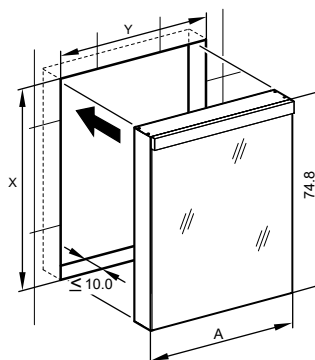

Les dimensions en millimètres s'entendent sous réserve des tolérances d'usine, d'éventuelles modifications ultérieures, de même que de nouvelles possibilités de montage. La responsabilité ne peut être engagée en cas de cotes manquantes ou erronées (CO art. 100)