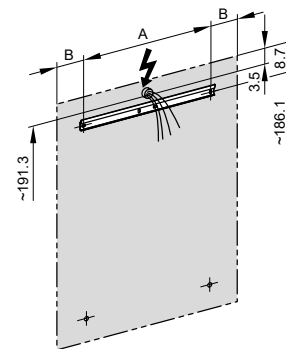

Montageschiene
Rail de suspension
Guida di montaggio