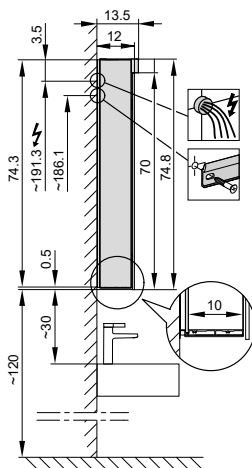

Aufputz-Montage **AP**
Pose en applique
Surface mounting

LOB/LED/AP	A	B
50..	35	7.25
60..	35	12.25
70..	55	7.5
80..	55	12.25
90..	65	12.25
100..	65	17.25
120..	95	12.25
130..	95	17.25
150..	125	12.5