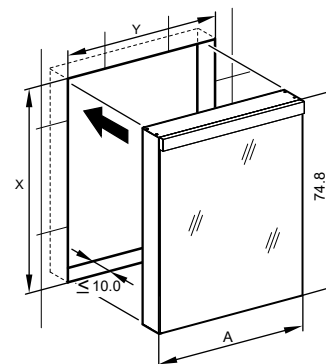

Unterputz-Montage **UP**
Pose en encastrement
Recessed mounting

LOB/LED/UP	A
50..	49.5
60..	59.5
70..	69.5
80..	79.5
90..	89.5
100..	99.5
120..	119.5
130..	129.5
150..	149.5

UP-Montage: Nischengröße X x Y und Befestigung Spiegelschrank sind bauseits zu bestimmen.

Montage encastré: la taille de la niche X x Y et la fixation de l'armoire-miroir doivent être déterminées par le client.