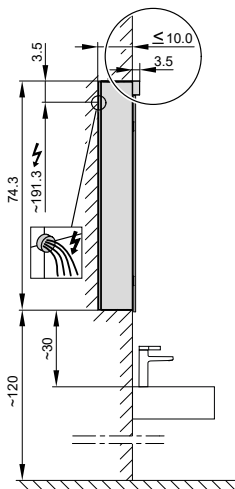

4060367

Armoire de toilette *Melodie*¹⁹ N°02, 60 cm, LED

Porte à double miroir, avec prise, charnière à gauche ou à droite, LED 1 x 12 W blanc froid 4000K, IP44

LED
4000K

LED
Optional
3000K

IP 44

Aufputz-Montage **AP**
Pose en applique
Surface mounting

LOB/LED/AP	A	B
50..	35	7.25
60..	35	12.25
70..	55	7.5
80..	55	12.25
90..	65	12.25
100..	65	17.25
120..	95	12.25
130..	95	17.25
150..	125	12.5

Montageschiene
Rail de suspension
Guida di montaggio

Unterputz-Montage **UP**
Pose en encastrement
Recessed mounting

LOB/LED/UP	A
50..	49.5
60..	59.5
70..	69.5
80..	79.5
90..	89.5
100..	99.5
120..	119.5
130..	129.5
150..	149.5

UP-Montage: Nischengröße X x Y und Befestigung Spiegelschrank sind bauseits zu bestimmen.

Montage encastré: la taille de la niche X x Y et la fixation de l'armoire-miroir doivent être déterminées par le client.

Les dimensions en millimètres s'entendent sous réserve des tolérances d'usine, d'éventuelles modifications ultérieures, de même que de nouvelles possibilités de montage. La responsabilité ne peut être engagée en cas de cotes manquantes ou erronées (CO art. 100)

MAGENTA Home Design SA

www.magenta-sa.ch
+41 848 308 308

Genève • Show Room

Chemin du Château-Bloch 11
1219 Le Lignon (GE)

Lausanne • Show room & Administration

Chemin de Mongevon 2
1023 Crissier (VD)

Entrepôt - Logistique

Chemin de la Gottrause 5-7,
1023 Crissier (VD)