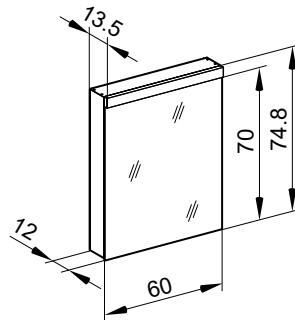

4060367

Armoire de toilette *Melodie*¹⁹ N°02, 60 cm, LED

Porte à double miroir, avec prise, charnière à gauche ou à droite, LED 1 x 12 W blanc froid 4000K, IP44

LED
4000K

LED
Optional
3000K

IP 44