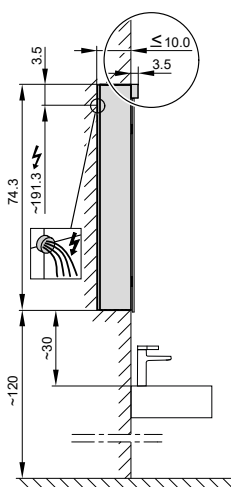

4063654

Armoire de toilette *Melodie*¹⁹ N°02, 70 cm, LED

2 portes à double miroir, avec prise, charnière à gauche ou à droite, LED 1 x 14 W blanc froid 4000K, IP44

LED
4000 K

LED
Optional
3000 K

IP 44

Aufputz-Montage **AP**
Pose en applique
Surface mounting

LOB/LED/AP	A	B
50..	35	7.25
60..	35	12.25
70..	55	7.5
80..	55	12.25
90..	65	12.25
100..	65	17.25
120..	95	12.25
130..	95	17.25
150..	125	12.5

Montageschiene
Rail de suspension
Guida di montaggio

Unterputz-Montage **UP**
Pose en encastrément
Recessed mounting

LOB/LED/UP	A
50..	49.5
60..	59.5
70..	69.5
80..	79.5
90..	89.5
100..	99.5
120..	119.5
130..	129.5
150..	149.5

UP-Montage: Nischengröße X x Y und Befestigung Spiegelschrank sind baueits zu bestimmen.

Montage encastré: la taille de la niche X x Y et la fixation de l'armoire-miroir doivent être déterminées par le client.

Les dimensions en millimètres s'entendent sous réserve des tolérances d'usine, d'éventuelles modifications ultérieures, de même que de nouvelles possibilités de montage. La responsabilité ne peut être engagée en cas de cotes manquantes ou erronées (CO art. 100)

MAGENTA Home Design SA

www.magenta-sa.ch
+41 848 308 308

Genève • Show Room

Chemin du Château-Bloch 11
1219 Le Lignon (GE)

Lausanne • Show room & Administration

Chemin de Mongevon 2
1023 Crissier (VD)

Entrepôt - Logistique

Chemin de la Gottrause 5-7,
1023 Crissier (VD)