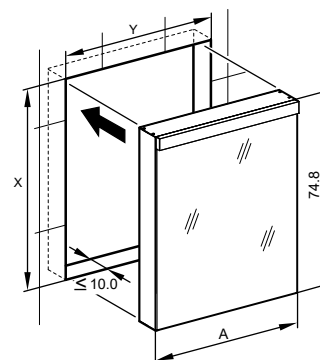

Unterputz-Montage **UP**
Pose en encastrément
Recessed mounting

LOB/LED/UP	A
50..	49.5
60..	59.5
70..	69.5
80..	79.5
90..	89.5
100..	99.5
120..	119.5
130..	129.5
150..	149.5

UP-Montage: Nischengröße X x Y und Befestigung Spiegelschrank sind baueits zu bestimmen.

Montage encastré: la taille de la niche X x Y et la fixation de l'armoire-miroir doivent être déterminées par le client.