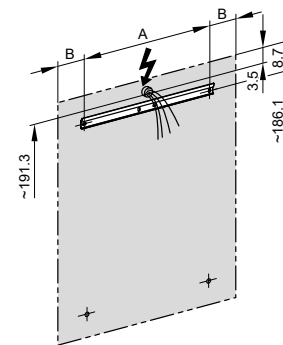

Montageschiene
Rail de suspension
Guida di montaggio