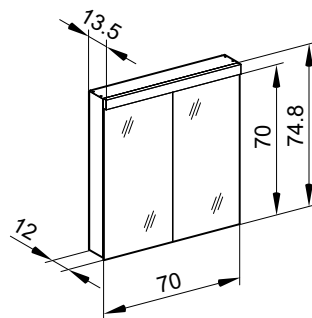

4063654

Armoire de toilette *Melodie*¹⁹ N°02, 70 cm, LED

2 portes à double miroir, avec prise, charnière à gauche ou à droite, LED 1 x 14 W blanc froid 4000K, IP44

LED
4000 K

LED
Optional
3000 K

IP 44