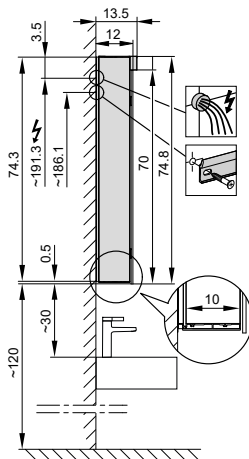

Aufputz-Montage **AP**
Pose en applique
Surface mounting

LOB/LED/AP	A	B
50..	35	7.25
60..	35	12.25
70..	55	7.5
80..	55	12.25
90..	65	12.25
100..	65	17.25
120..	95	12.25
130..	95	17.25
150..	125	12.5