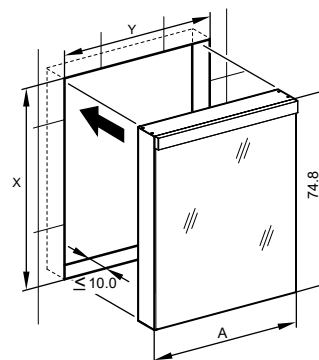

Les dimensions en millimètres s'entendent sous réserve des tolérances d'usine, d'éventuelles modifications ultérieures, de même que de nouvelles possibilités de montage. La responsabilité ne peut être engagée en cas de cotes manquantes ou erronées (CO art. 100)

MAGENTA Home Design SA

www.magenta-sa.ch
+41 848 308 308

Genève • Show Room

Chemin du Château-Bloch 11
1219 Le Lignon (GE)

Lausanne • Show room & Administration

Chemin de Mongevon 2
1023 Crissier (VD)

Entrepôt - Logistique

Chemin de la Gottrause 5-7,
1023 Crissier (VD)