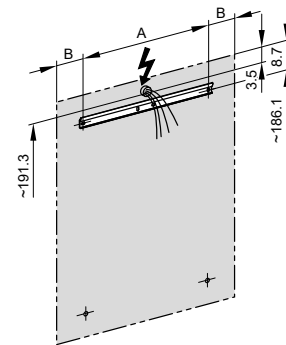

Montageschiene Rail de suspension Guida di montaggio