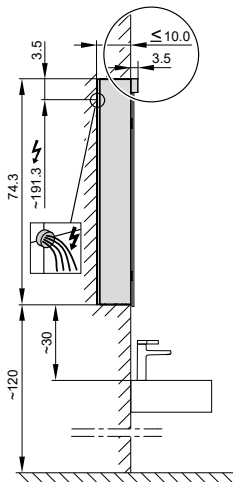

Unterputz-Montage **UP** Pose en encastrement Recessed mounting

LOB/LED/UP	A
50..	49.5
60..	59.5
70..	69.5
80..	79.5
90..	89.5
100..	99.5
120..	119.5
130..	129.5
150..	149.5

UP-Montage: Nischengröße X x Y und Befestigung Spiegelschrank sind bauseits zu bestimmen.