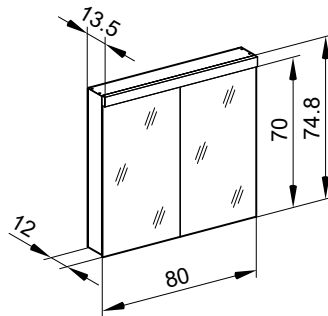

4060369

Armoire de toilette *Melodie*¹⁹ N°02, 80 cm, LED

2 portes à double miroir, avec prise, charnière à gauche ou à droite, LED 1 x 17 W blanc froid 4000K, IP44

- LED
  4000 K
- LED
  Optional
  3000 K

- IP 44