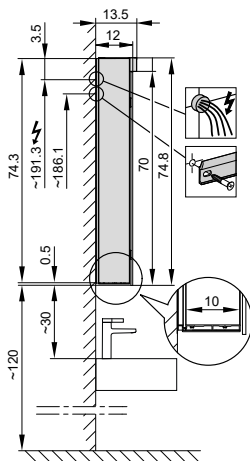

Aufputz-Montage **AP** Pose en applique Surface mounting

LOB/LED/AP	A	B
50..	35	7.25
60..	35	12.25
70..	55	7.5
80..	55	12.25
90..	65	12.25
100..	65	17.25
120..	95	12.25
130..	95	17.25
150..	125	12.5