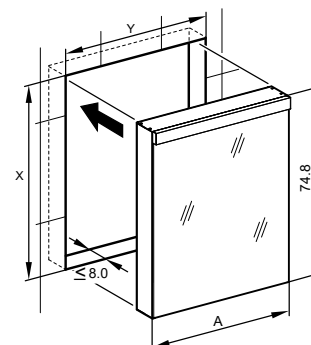

Les dimensions en millimètres s'entendent sous réserve des tolérances d'usine, d'éventuelles modifications ultérieures, de même que de nouvelles possibilités de montage. La responsabilité ne peut être engagée en cas de cotes manquantes ou erronées (CO art. 100)

MAGENTA Home Design SA

www.magenta-sa.ch
+41 848 308 308

Genève • Show Room

Chemin du Château-Bloch 11
1219 Le Lignon (GE)

Lausanne • Show room & Administration

Chemin de Mongevon 2
1023 Crissier (VD)

Entrepôt - Logistique

Chemin de la Gottrause 5-7,
1023 Crissier (VD)