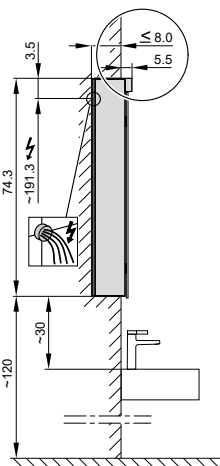

Unterputz-Montage **UP**
Pose en encastré
Recessed mounting

LOP/LED/UP	A
50..	49.5
60..	59.5
70..	69.5
80..	79.5
90..	89.5
100..	99.5
120..	119.5
130..	129.5
150..	149.5

UP-Montage: Nischengröße X x Y und Befestigung Spiegelschrank sind bauseits zu bestimmen.