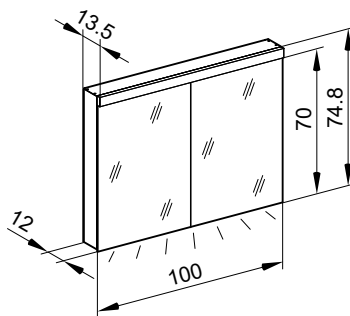

4060381

Armoire de toilette *Melodie*¹⁹ N°03, 100 cm, LED

2 portes à double miroir, avec prise, charnière à gauche ou à droite, LED 2 x 17 W blanc froid 4000K, dessus et dessous séparément commutable et dimmable, IP44

LED
4000K

LED
Optional
3000K

IP 44