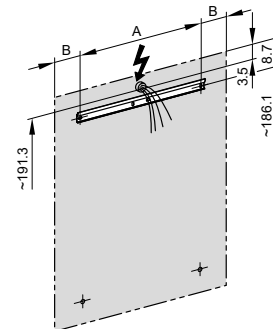

Montageschiene
Rail de suspension
Guida di montaggio