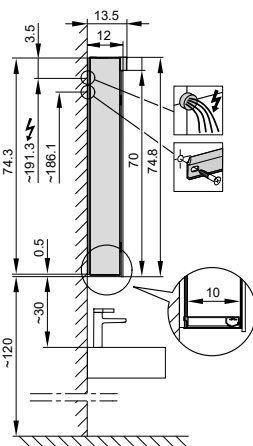

Aufputz-Montage **AP**
Pose en applique
Surface mounting

LOP/LED/AP	A	B
50..	35	7.25
60..	35	12.25
70..	55	7.5
80..	55	12.25
90..	65	12.25
100..	65	17.25
120..	95	12.25
130..	95	17.25
150..	125	12.5