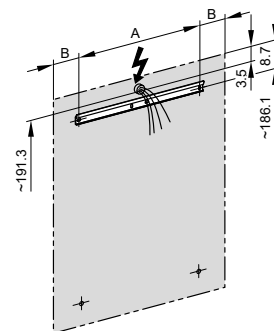

Montageschiene
Rail de suspension
Guida di montaggio