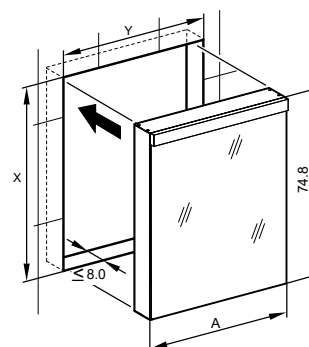

Les dimensions en millimètres s'entendent sous réserve des tolérances d'usine, d'éventuelles modifications ultérieures, de même que de nouvelles possibilités de montage. La responsabilité ne peut être engagée en cas de cotes manquantes ou erronées (CO art. 100)

MAGENTA Home Design SA
www.magenta-sa.ch
+41 848 308 308

Genève • Show Room
Chemin du Château-Bloch 11
1219 Le Lignon (GE)

Lausanne • Show room & Administration
Chemin de Mongevon 2
1023 Crissier (VD)

Entrepôt - Logistique
Chemin de la Gottrause 5-7,
1023 Crissier (VD)