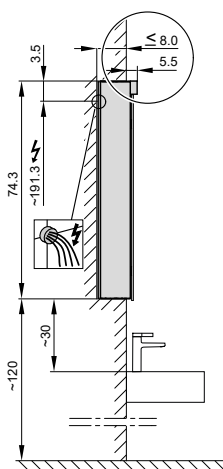

Unterputz-Montage **UP**
Pose en encastrement
Recessed mounting

LOP/LED/UP	A
50..	49.5
60..	59.5
70..	69.5
80..	79.5
90..	89.5
100..	99.5
120..	119.5
130..	129.5
150..	149.5