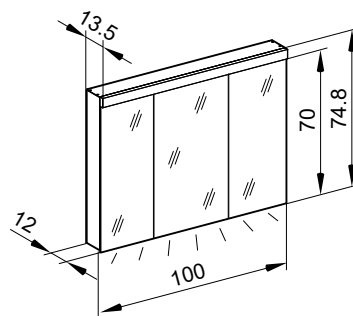

4063677

Armoire de toilette *Melodie*¹⁹ N°03, 100 cm, LED

3 portes à double miroir, avec prise, charnière à gauche ou à droite, LED 2 x 21 W blanc chaud 3000K, dessus et dessous séparément commutable et dimmable, IP44

- **LED**
  4000 K
- **LED**
  Optional
  3000 K

- IP 44