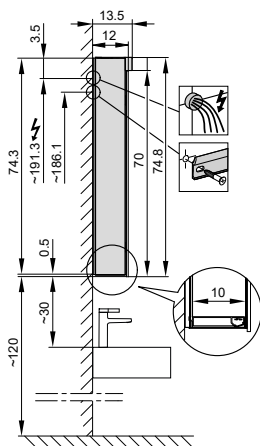

Aufputz-Montage **AP**
Pose en applique
Surface mounting

LOP/LED/AP	A	B
50..	35	7.25
60..	35	12.25
70..	55	7.5
80..	55	12.25
90..	65	12.25
100..	65	17.25
120..	95	12.25
130..	95	17.25
150..	125	12.5