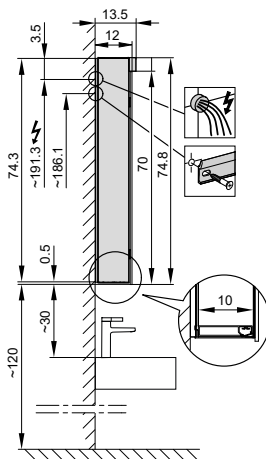

Aufputz-Montage **AP**
Pose en applique
Surface mounting

LOP/LED/AP	A	B
50..	35	7.25
60..	35	12.25
70..	55	7.5
80..	55	12.25
90..	65	12.25
100..	65	17.25
120..	95	12.25
130..	95	17.25
150..	125	12.5