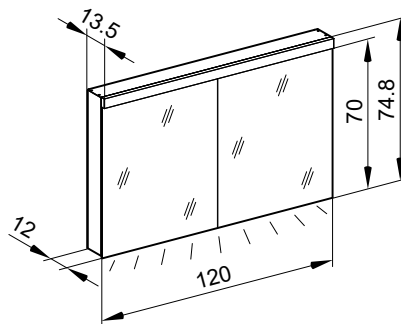

4060382

Armoire de toilette *Melodie*¹⁹ N°03, 120 cm, LED

2 portes à double miroir, avec prise, charnière à gauche ou à droite, LED 2 x 25 W blanc froid 4000K, dessus et dessous séparément commutable et dimmable, IP44

- LED
  4000 K
- LED
  Optional
  3000 K

- IP 44