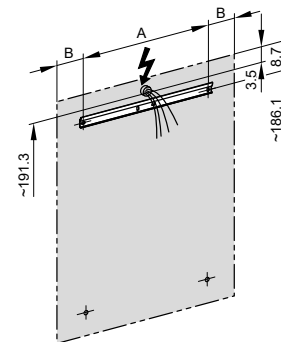

Montageschiene
Rail de suspension
Guida di montaggio