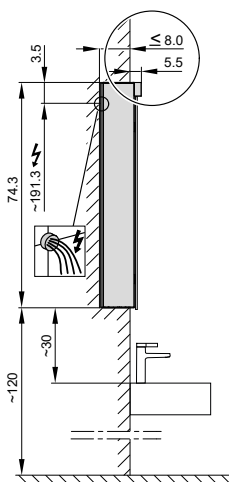

Unterputz-Montage **UP**
Pose en encastrement
Recessed mounting

LOP/LED/UP	A
50..	49.5
60..	59.5
70..	69.5
80..	79.5
90..	89.5
100..	99.5
120..	119.5
130..	129.5
150..	149.5