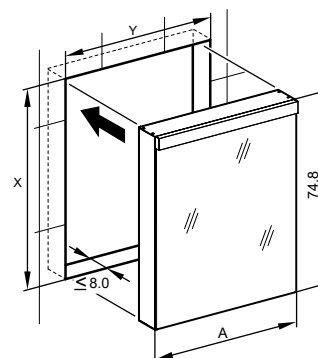

Les dimensions en millimètres s'entendent sous réserve des tolérances d'usine, d'éventuelles modifications ultérieures, de même que de nouvelles possibilités de montage. La responsabilité ne peut être engagée en cas de cotes manquantes ou erronées (CO art. 100)