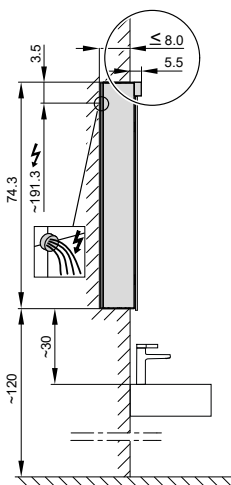

Unterputz-Montage
Pose en encastrement **UP**
Recessed mounting

LOP/LED/UP	A
50..	49.5
60..	59.5
70..	69.5
80..	79.5
90..	89.5
100..	99.5
120..	119.5
130..	129.5
150..	149.5