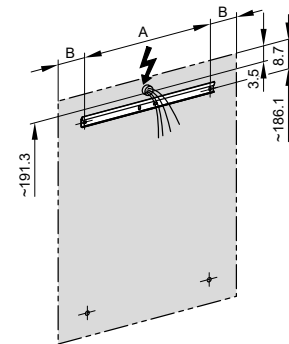

Montageschiene
Rail de suspension
Guida di montaggio