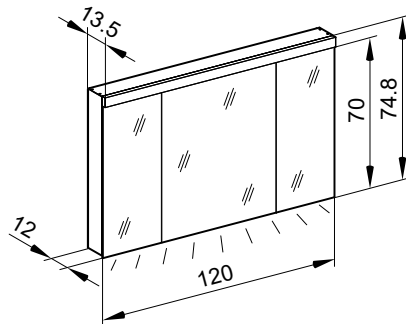

4063672

Armoire de toilette *Melodie*¹⁹ N°03, 120 cm, LED

3 portes à double miroir, avec prise, charnière à gauche ou à droite, LED 2 x 25 W blanc froid 4000K, dessus et dessous séparément commutable et dimmable, IP44

- **LED**
  4000 K
- **LED**
  Optional
  3000 K

- **IP 44**