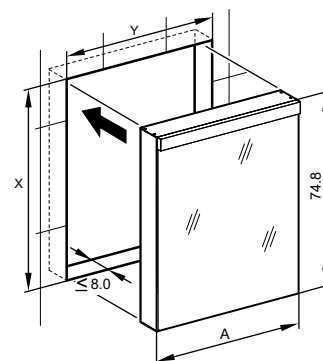

Les dimensions en millimètres s'entendent sous réserve des tolérances d'usine, d'éventuelles modifications ultérieures, de même que de nouvelles possibilités de montage. La responsabilité ne peut être engagée en cas de cotes manquantes ou erronées (CO art. 100)