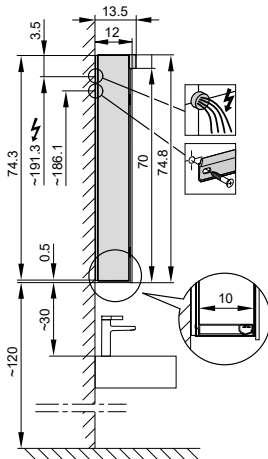

Aufputz-Montage
Pose en applique **AP**
Surface mounting

LOP/LED/AP	A	B
50..	35	7.25
60..	35	12.25
70..	55	7.5
80..	55	12.25
90..	65	12.25
100..	65	17.25
120..	95	12.25
130..	95	17.25
150..	125	12.5