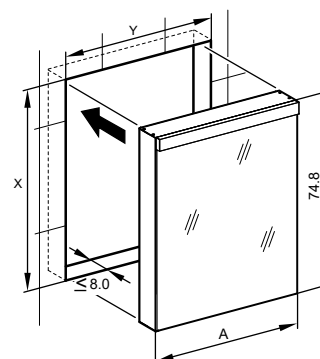

Les dimensions en millimètres s'entendent sous réserve des tolérances d'usine, d'éventuelles modifications ultérieures, de même que de nouvelles possibilités de montage. La responsabilité ne peut être engagée en cas de cotes manquantes ou erronées (CO art. 100)