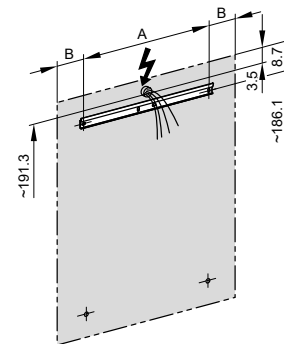

Montageschiene
Rail de suspension
Guida di montaggio