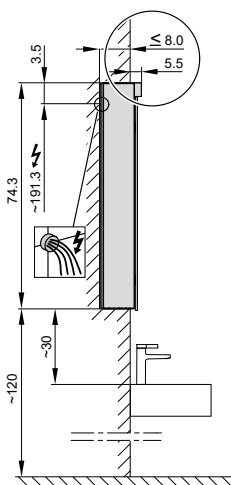

Unterputz-Montage **UP**
Pose en encastrément
Recessed mounting

LOP/LED/UP	A
50..	49.5
60..	59.5
70..	69.5
80..	79.5
90..	89.5
100..	99.5
120..	119.5
130..	129.5
150..	149.5