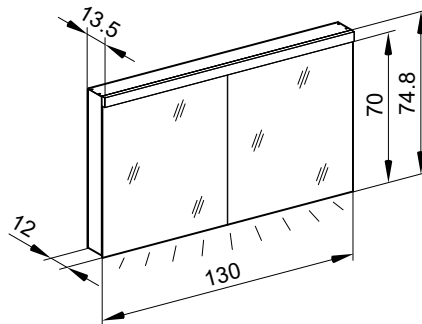

4063679

Armoire de toilette *Melodie*¹⁹ N°03, 130 cm, LED

2 portes à double miroir, avec prise, charnière à gauche ou à droite, LED 2 x 28 W blanc chaud 3000K, dessus et dessous séparément commutable et dimmable, IP44

- **LED**
  4000 K
- **LED**
  Optional
  3000 K

- **IP 44**