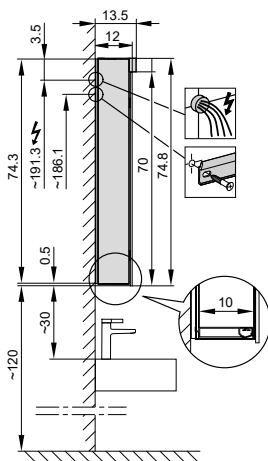

Aufputz-Montage **AP**
Pose en applique
Surface mounting

LOP/LED/AP	A	B
50..	35	7.25
60..	35	12.25
70..	55	7.5
80..	55	12.25
90..	65	12.25
100..	65	17.25
120..	95	12.25
130..	95	17.25
150..	125	12.5