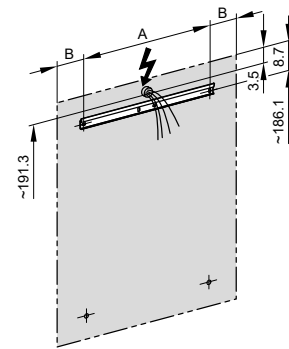

Montageschiene
Rail de suspension
Guida di montaggio