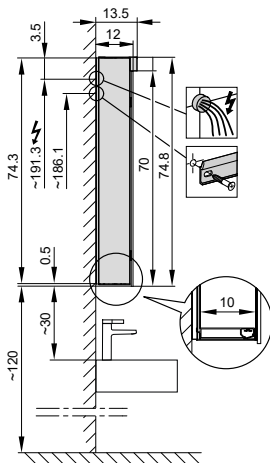

Aufputz-Montage **AP**
Pose en applique
Surface mounting

LOP/LED/AP	A	B
50..	35	7.25
60..	35	12.25
70..	55	7.5
80..	55	12.25
90..	65	12.25
100..	65	17.25
120..	95	12.25
130..	95	17.25
150..	125	12.5