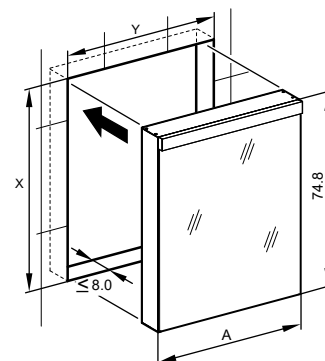

Les dimensions en millimètres s'entendent sous réserve des tolérances d'usine, d'éventuelles modifications ultérieures, de même que de nouvelles possibilités de montage. La responsabilité ne peut être engagée en cas de cotes manquantes ou erronées (CO art. 100)

MAGENTA Home Design SA
www.magenta-sa.ch
+41 848 308 308

Genève • Show Room
Chemin du Château-Bloch 11
1219 Le Lignon (GE)

Lausanne • Show room & Administration
Chemin de Mongevon 2
1023 Crissier (VD)

Entrepôt - Logistique
Chemin de la Gottrause 5-7,
1023 Crissier (VD)