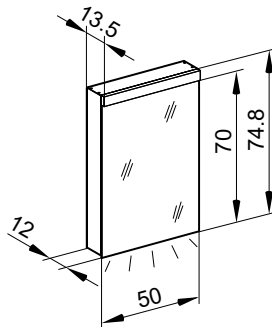

4063682

Armoire de toilette *Melodie*¹⁹ N°03, 50 cm, LED/L

Porte à double miroir, avec prise, charnière à gauche ou à droite, LED 2 x 10 W blanc chaud 3000K, dessus et dessous séparément commutable et dimmable, IP44

LED
4000 K

LED
Optional
3000 K

117° θ

IP 44