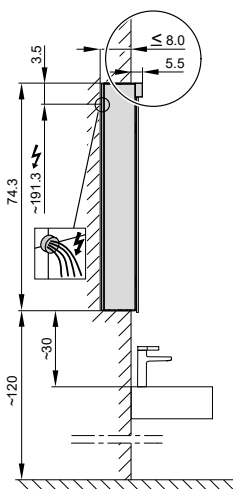

Unterputz-Montage **UP**
Pose en encastrement
Recessed mounting

LOP/LED/UP	A
50..	49.5
60..	59.5
70..	69.5
80..	79.5
90..	89.5
100..	99.5
120..	119.5
130..	129.5
150..	149.5

UP-Montage: Nischengröße X x Y und Befestigung Spiegelschrank sind bauseits zu bestimmen.