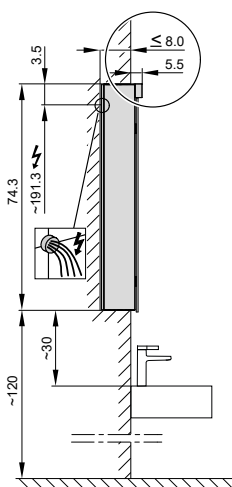

4060376

Armoire de toilette *Melodie*¹⁹ N°03, 60 cm, LED/L

Porte à double miroir, avec prise, charnière à gauche ou à droite, LED 2 x 12 W blanc froid 4000K, dessus et dessous séparément commutable et dimmable, IP44

LED
4000 K

LED
Optional
3000 K

IP 44

Aufputz-Montage **AP**
Pose en applique
Surface mounting

LOP/LED/AP	A	B
50..	35	7.25
60..	35	12.25
70..	55	7.5
80..	55	12.25
90..	65	12.25
100..	65	17.25
120..	95	12.25
130..	95	17.25
150..	125	12.5

Montageschiene
Rail de suspension
Guida di montaggio

Unterputz-Montage **UP**
Pose en encastrément
Recessed mounting

LOP/LED/UP	A
50..	49.5
60..	59.5
70..	69.5
80..	79.5
90..	89.5
100..	99.5
120..	119.5
130..	129.5
150..	149.5

UP-Montage: Nischengröße X x Y und Befestigung Spiegelschrank sind bauseits zu bestimmen.

Montage encastré: la taille de la niche X x Y et la fixation de l'armoire-miroir doivent être déterminées par le client.

Les dimensions en millimètres s'entendent sous réserve des tolérances d'usine, d'éventuelles modifications ultérieures, de même que de nouvelles possibilités de montage. La responsabilité ne peut être engagée en cas de cotes manquantes ou erronées (CO art. 100)

MAGENTA Home Design SA

www.magenta-sa.ch
+41 848 308 308

Genève • Show Room

Chemin du Château-Bloch 11
1219 Le Lignon (GE)

Lausanne • Show room & Administration

Chemin de Mongevon 2
1023 Crissier (VD)

Entrepôt - Logistique

Chemin de la Gottrause 5-7,
1023 Crissier (VD)