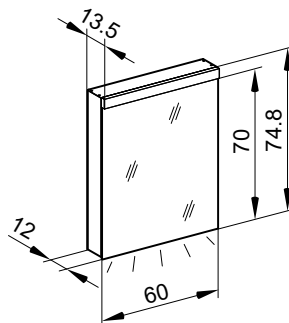

4060376

Armoire de toilette *Melodie*¹⁹ N°03, 60 cm, LED/L

Porte à double miroir, avec prise, charnière à gauche ou à droite, LED 2 x 12 W blanc froid 4000K, dessus et dessous séparément commutable et dimmable, IP44

LED
4000 K

LED
Optional
3000 K

IP 44