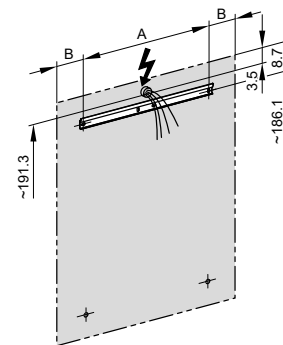

Montageschiene
Rail de suspension
Guida di montaggio