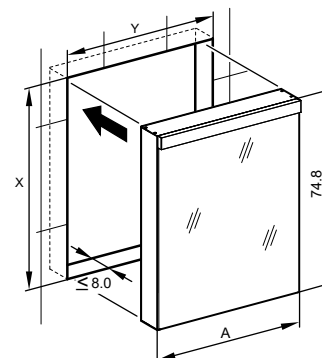

Unterputz-Montage **UP**
Pose en encastrément
Recessed mounting

LOP/LED/UP	A
50..	49.5
60..	59.5
70..	69.5
80..	79.5
90..	89.5
100..	99.5
120..	119.5
130..	129.5
150..	149.5

UP-Montage: Nischengröße X x Y und Befestigung Spiegelschrank sind bauseits zu bestimmen.

Montage encastré: la taille de la niche X x Y et la fixation de l'armoire-miroir doivent être déterminées par le client.