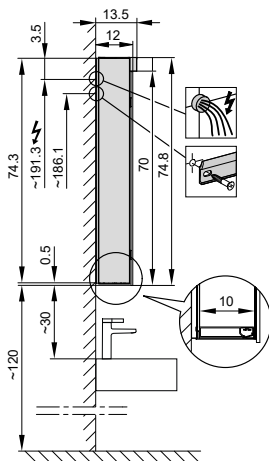

Aufputz-Montage **AP**
Pose en applique
Surface mounting

LOP/LED/AP	A	B
50..	35	7.25
60..	35	12.25
70..	55	7.5
80..	55	12.25
90..	65	12.25
100..	65	17.25
120..	95	12.25
130..	95	17.25
150..	125	12.5