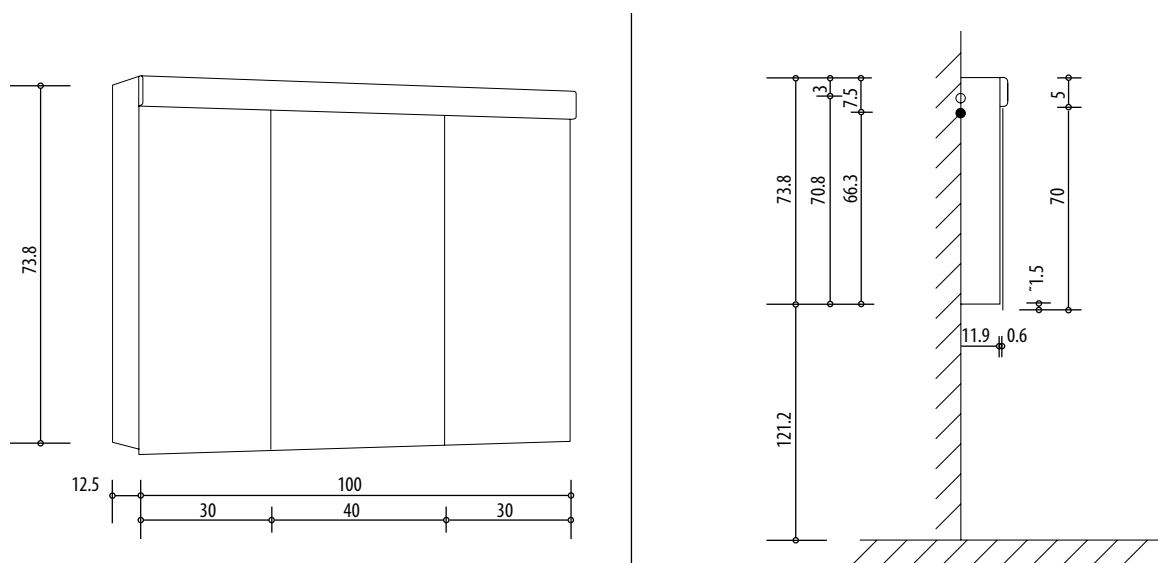

4070229

Armoire de toilette *Harmonie*¹⁹ N°01, 100 x 75,5 x 12,5 cm, LED

Profil en aluminium, prise double, 3 portes à doubles miroir (30/40/30)
 éclairage LED 3300 Lumen, IP24, réglable (Dali), 3000K, blanc

Montageschiene + Stromanschluss
 Rail de suspension + Branchement électrique
 Guida di montaggio + Alimentazione

Position Steckdosen
 Position prises de courant
 Posizione prese di corrente

Les dimensions en millimètres s'entendent sous réserve des tolérances d'usine, d'éventuelles modifications ultérieures, de même que de nouvelles possibilités de montage. La responsabilité ne peut être engagée en cas de cotes manquantes ou erronées (CO art. 100)