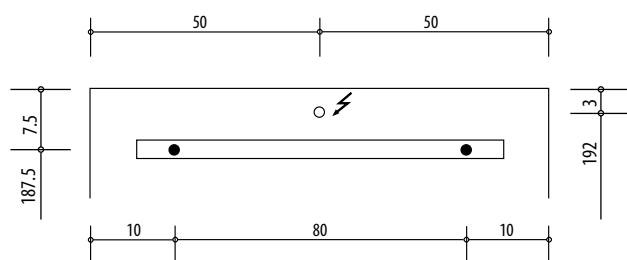

4070229

Armoire de toilette *Harmonie*¹⁹ N°01, 100 x 75,5 x 12,5 cm, LED

Profil en aluminium, prise double, 3 portes à doubles miroir (30/40/30)
 éclairage LED 3300 Lumen, IP24, réglable (Dali), 3000K, blanc

Montageschiene + Stromanschluss
 Rail de suspension + Branchement électrique
 Guida di montaggio + Alimentazione

Position Steckdosen
 Position prises de courant
 Posizione prese di corrente

Les dimensions en millimètres s'entendent sous réserve des tolérances d'usine, d'éventuelles modifications ultérieures, de même que de nouvelles possibilités de montage. La responsabilité ne peut être engagée en cas de cotes manquantes ou erronées (CO art. 100)