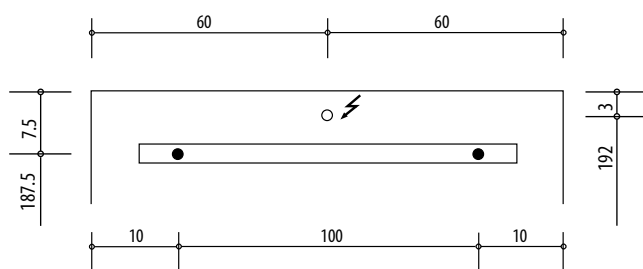

4070231

Armoire de toilette *Harmonie*<sup>19</sup> N°01, 120 x 75,5 x 12,5 cm, LED

Profil en aluminium, prise double, 3 portes à doubles miroir (30/60/30),  
éclairage LED 3780 Lumen, IP24, réglable (Dali), 3000K, blanc

Montageschiene + Stromanschluss  
Rail de suspension + Branchement électrique  
Guida di montaggio + Alimentazione

Position Steckdosen  
Position prises de courant  
Posizione prese di corrente

Les dimensions en millimètres s'entendent sous réserve des tolérances d'usine, d'éventuelles modifications ultérieures, de même que de nouvelles possibilités de montage. La responsabilité ne peut être engagée en cas de cotes manquantes ou erronées (CO art. 100)