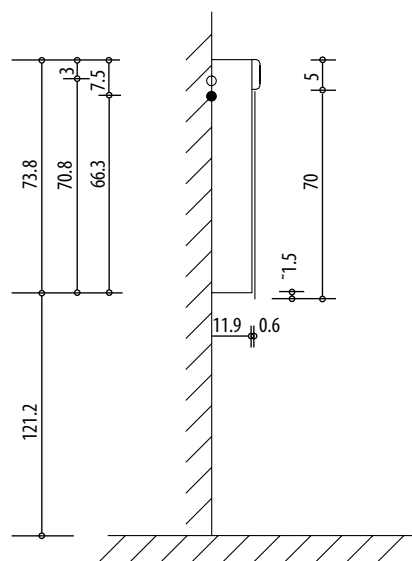

4070231

Armoire de toilette *Harmonie*<sup>19</sup> N°01, 120 x 75,5 x 12,5 cm, LED

Profil en aluminium, prise double, 3 portes à doubles miroir (30/60/30),  
éclairage LED 3780 Lumen, IP24, réglable (Dali), 3000K, blanc

Montageschiene + Stromanschluss  
Rail de suspension + Branchement électrique  
Guida di montaggio + Alimentazione

Position Steckdosen  
Position prises de courant  
Posizione prese di corrente

Les dimensions en millimètres s'entendent sous réserve des tolérances d'usine, d'éventuelles modifications ultérieures, de même que de nouvelles possibilités de montage. La responsabilité ne peut être engagée en cas de cotes manquantes ou erronées (CO art. 100)