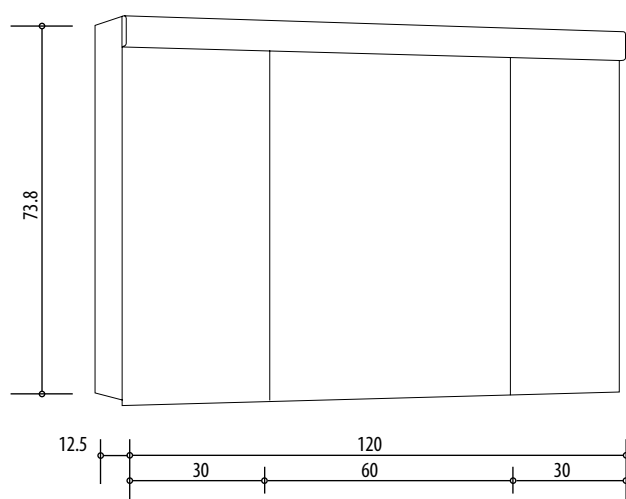

4070231

Armoire de toilette *Harmonie*<sup>19</sup> N°01, 120 x 75,5 x 12,5 cm, LED

Profil en aluminium, prise double, 3 portes à doubles miroir (30/60/30),  
éclairage LED 3780 Lumen, IP24, réglable (Dali), 3000K, blanc