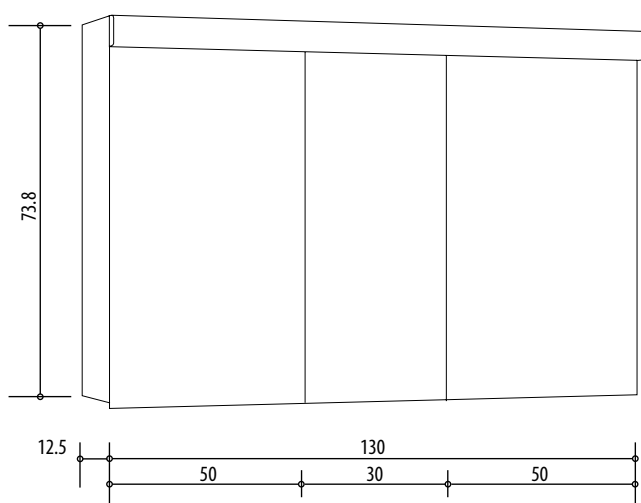

4070233

Armoire de toilette *Harmonie*¹⁹ N°01, 130 x 75,5 x 12,5 cm, LED

Profil en aluminium, 2 prises doubles, 3 portes à doubles miroir (50/30/50), éclairage LED 4050 Lumen, IP24, réglable (Dali), 3000K, blanc