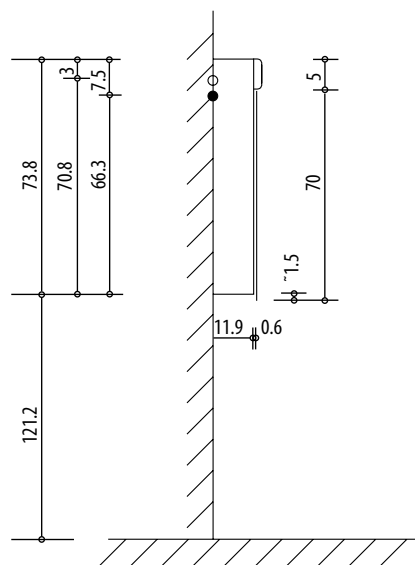

4070233

Armoire de toilette *Harmonie*¹⁹ N°01, 130 x 75,5 x 12,5 cm, LED

Profil en aluminium, 2 prises doubles, 3 portes à doubles miroir (50/30/50), éclairage LED 4050 Lumen, IP24, réglable (Dali), 3000K, blanc

Montageschiene + Stromanschluss
 Rail de suspension + Branchement électrique
 Guida di montaggio + Alimentazione

Position Steckdosen
 Position prises de courant
 Posizione prese di corrente

Les dimensions en millimètres s'entendent sous réserve des tolérances d'usine, d'éventuelles modifications ultérieures, de même que de nouvelles possibilités de montage. La responsabilité ne peut être engagée en cas de cotes manquantes ou erronées (CO art. 100)