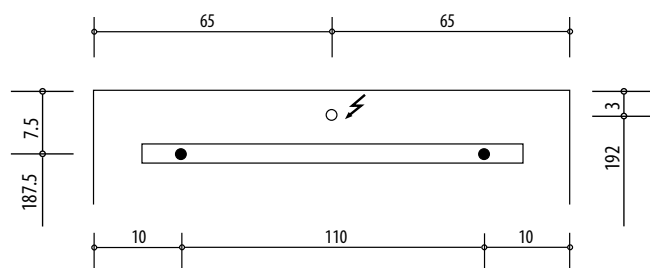

4070233

Armoire de toilette *Harmonie*¹⁹ N°01, 130 x 75,5 x 12,5 cm, LED

Profil en aluminium, 2 prises doubles, 3 portes à doubles miroir (50/30/50), éclairage LED 4050 Lumen, IP24, réglable (Dali), 3000K, blanc

Montageschiene + Stromanschluss
 Rail de suspension + Branchement électrique
 Guida di montaggio + Alimentazione

Position Steckdosen
 Position prises de courant
 Posizione prese di corrente

Les dimensions en millimètres s'entendent sous réserve des tolérances d'usine, d'éventuelles modifications ultérieures, de même que de nouvelles possibilités de montage. La responsabilité ne peut être engagée en cas de cotes manquantes ou erronées (CO art. 100)