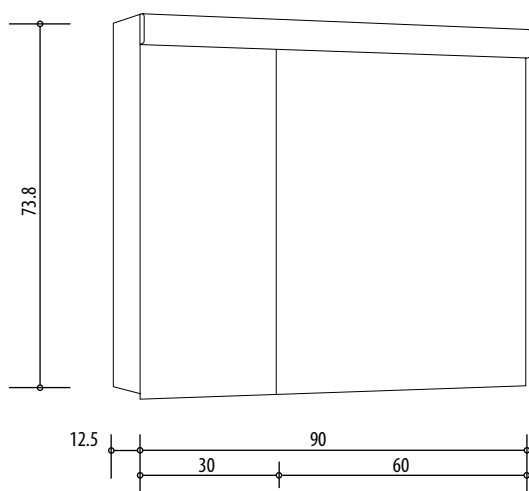

4070226

Armoire de toilette *Harmonie*¹⁹ N°01, 90 x 75,5 x 12,5 cm, LED

Profil en aluminium, prise double, 2 portes à doubles miroir (30/60),
éclairage LED 3000 Lumen, IP24, réglable (Dali), 3000K, blanc

Montageschiene + Stromanschluss
Rail de suspension + Branchement électrique
Guida di montaggio + Alimentazione

Position Steckdosen
Position prises de courant
Posizione prese di corrente

Les dimensions en millimètres s'entendent sous réserve des tolérances d'usine, d'éventuelles modifications ultérieures, de même que de nouvelles possibilités de montage. La responsabilité ne peut être engagée en cas de cotes manquantes ou erronées (CO art. 100)