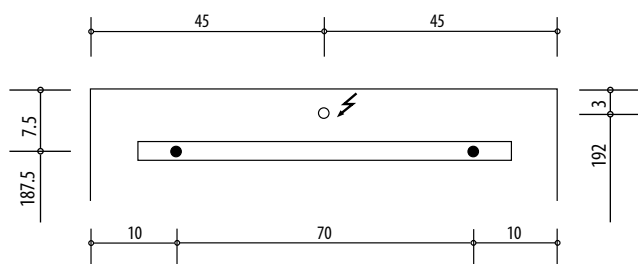

4070226

Armoire de toilette *Harmonie*¹⁹ N°01, 90 x 75,5 x 12,5 cm, LED

Profil en aluminium, prise double, 2 portes à doubles miroir (30/60),
éclairage LED 3000 Lumen, IP24, réglable (Dali), 3000K, blanc

Montageschiene + Stromanschluss
Rail de suspension + Branchement électrique
Guida di montaggio + Alimentazione

Position Steckdosen
Position prises de courant
Posizione prese di corrente

Les dimensions en millimètres s'entendent sous réserve des tolérances d'usine, d'éventuelles modifications ultérieures, de même que de nouvelles possibilités de montage. La responsabilité ne peut être engagée en cas de cotes manquantes ou erronées (CO art. 100)