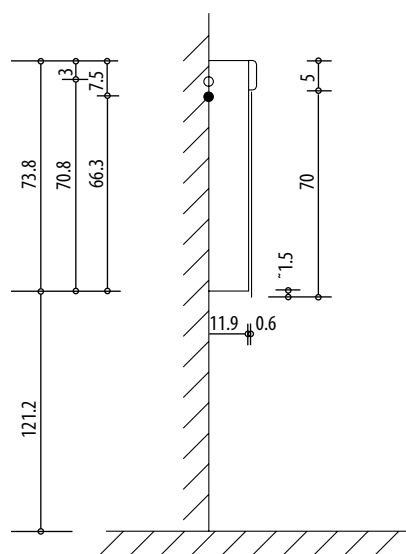

4070226

Armoire de toilette *Harmonie*¹⁹ N°01, 90 x 75,5 x 12,5 cm, LED

Profil en aluminium, prise double, 2 portes à doubles miroir (30/60),
éclairage LED 3000 Lumen, IP24, réglable (Dali), 3000K, blanc

Montageschiene + Stromanschluss
Rail de suspension + Branchement électrique
Guida di montaggio + Alimentazione

Position Steckdosen
Position prises de courant
Posizione prese di corrente

Les dimensions en millimètres s'entendent sous réserve des tolérances d'usine, d'éventuelles modifications ultérieures, de même que de nouvelles possibilités de montage. La responsabilité ne peut être engagée en cas de cotes manquantes ou erronées (CO art. 100)