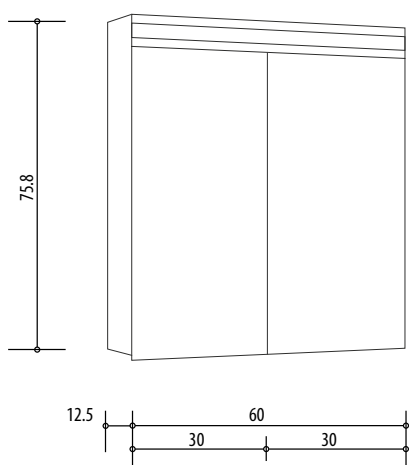

4070290

Armoire de toilette *Symphonie*¹⁹ N°01, 60 x 77,3 x 12,5 cm, LED

Profil en aluminium, prise double en haut changeable, 2 portes à doubles miroir (30/30), éclairage LED en haut 2160, en bas 920 Lumen, IP24 réglable (Dali), 3000K, blanc

Montageschiene + Stromanschluss
Rail de suspension + Branchement électrique
Guida di montaggio + Alimentazione

Position Steckdosen
Position prises de courant
Posizione prese di corrente

Les dimensions en millimètres s'entendent sous réserve des tolérances d'usine, d'éventuelles modifications ultérieures, de même que de nouvelles possibilités de montage. La responsabilité ne peut être engagée en cas de cotes manquantes ou erronées (CO art. 100)