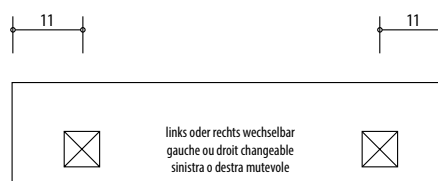

4070290

Armoire de toilette *Symphonie*¹⁹ N°01, 60 x 77,3 x 12,5 cm, LED

Profil en aluminium, prise double en haut changeable, 2 portes à doubles miroir (30/30), éclairage LED en haut 2160, en bas 920 Lumen, IP24 réglable (Dali), 3000K, blanc

Montageschiene + Stromanschluss
Rail de suspension + Branchement électrique
Guida di montaggio + Alimentazione

Position Steckdosen
Position prises de courant
Posizione prese di corrente

Les dimensions en millimètres s'entendent sous réserve des tolérances d'usine, d'éventuelles modifications ultérieures, de même que de nouvelles possibilités de montage. La responsabilité ne peut être engagée en cas de cotes manquantes ou erronées (CO art. 100)