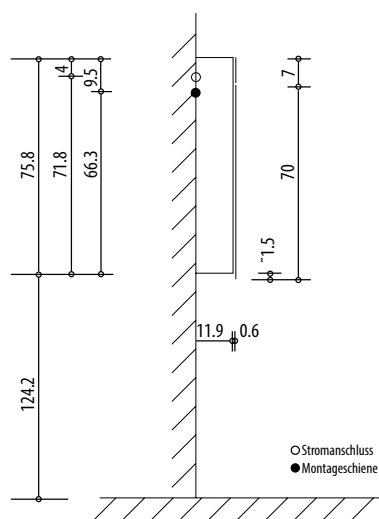

4070290

Armoire de toilette *Symphonie*¹⁹ N°01, 60 x 77,3 x 12,5 cm, LED

Profil en aluminium, prise double en haut changeable, 2 portes à doubles miroir (30/30), éclairage LED en haut 2160, en bas 920 Lumen, IP24 réglable (Dali), 3000K, blanc

Montageschiene + Stromanschluss
Rail de suspension + Branchement électrique
Guida di montaggio + Alimentazione

Position Steckdosen
Position prises de courant
Posizione prese di corrente

Les dimensions en millimètres s'entendent sous réserve des tolérances d'usine, d'éventuelles modifications ultérieures, de même que de nouvelles possibilités de montage. La responsabilité ne peut être engagée en cas de cotes manquantes ou erronées (CO art. 100)