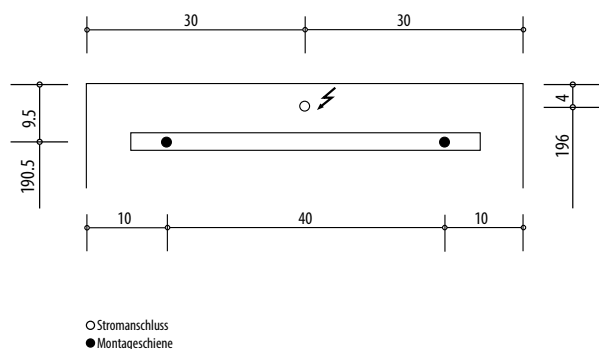

4070290

Armoire de toilette *Symphonie*¹⁹ N°01, 60 x 77,3 x 12,5 cm, LED

Profil en aluminium, prise double en haut changeable, 2 portes à doubles miroir (30/30), éclairage LED en haut 2160, en bas 920 Lumen, IP24 réglable (Dali), 3000K, blanc

Montageschiene + Stromanschluss
Rail de suspension + Branchement électrique
Guida di montaggio + Alimentazione

Position Steckdosen
Position prises de courant
Posizione prese di corrente

Les dimensions en millimètres s'entendent sous réserve des tolérances d'usine, d'éventuelles modifications ultérieures, de même que de nouvelles possibilités de montage. La responsabilité ne peut être engagée en cas de cotes manquantes ou erronées (CO art. 100)