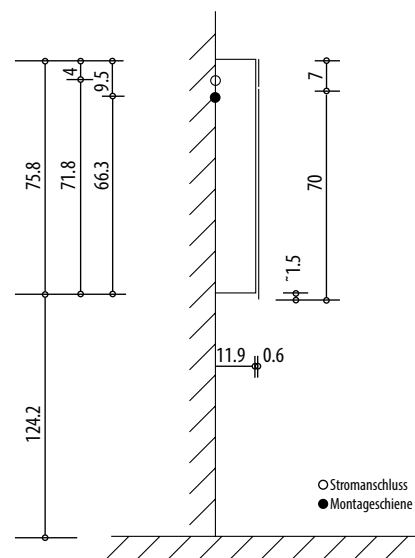

4070291

Armoire de toilette *Symphonie*¹⁹ N°01, 80 x 77,3 x 12,5 cm, LED

Profil en aluminium, 2 prises doubles en bas, 2 portes à doubles miroir (40/40), éclairage LED en haut 2880 en bas 1240 Lumen, IP24 réglable (Dali), 3000K, blanc

Montageschiene + Stromanschluss
Rail de suspension + Branchement électrique
Guida di montaggio + Alimentazione

Position Steckdosen
Position prises de courant
Posizione prese di corrente

Les dimensions en millimètres s'entendent sous réserve des tolérances d'usine, d'éventuelles modifications ultérieures, de même que de nouvelles possibilités de montage. La responsabilité ne peut être engagée en cas de cotes manquantes ou erronées (CO art. 100)