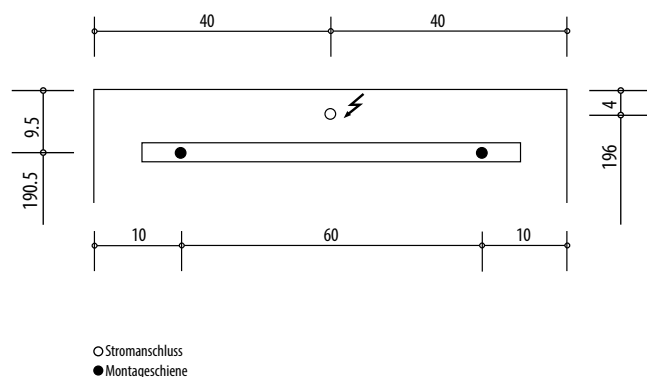

4070291

Armoire de toilette *Symphonie*¹⁹ N°01, 80 x 77,3 x 12,5 cm, LED

Profil en aluminium, 2 prises doubles en bas, 2 portes à doubles miroir (40/40), éclairage LED en haut 2880 en bas 1240 Lumen, IP24 réglable (Dali), 3000K, blanc

Montageschiene + Stromanschluss
Rail de suspension + Branchement électrique
Guida di montaggio + Alimentazione

Position Steckdosen
Position prises de courant
Posizione prese di corrente

Les dimensions en millimètres s'entendent sous réserve des tolérances d'usine, d'éventuelles modifications ultérieures, de même que de nouvelles possibilités de montage. La responsabilité ne peut être engagée en cas de cotes manquantes ou erronées (CO art. 100)