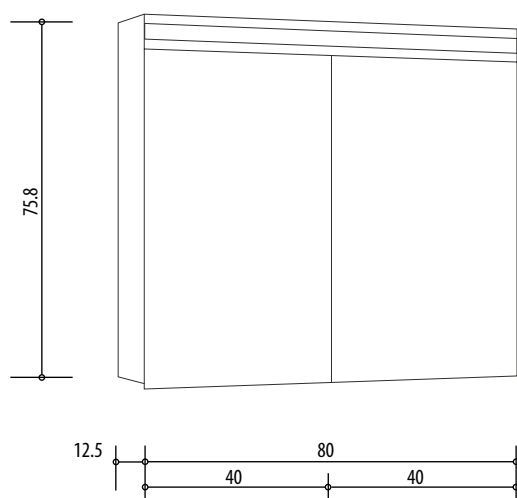

4070291

Armoire de toilette *Symphonie*¹⁹ N°01, 80 x 77,3 x 12,5 cm, LED

Profil en aluminium, 2 prises doubles en bas, 2 portes à doubles miroir (40/40), éclairage LED en haut 2880 en bas 1240 Lumen, IP24 réglable (Dali), 3000K, blanc

Montageschiene + Stromanschluss
Rail de suspension + Branchement électrique
Guida di montaggio + Alimentazione

Position Steckdosen
Position prises de courant
Posizione prese di corrente

Les dimensions en millimètres s'entendent sous réserve des tolérances d'usine, d'éventuelles modifications ultérieures, de même que de nouvelles possibilités de montage. La responsabilité ne peut être engagée en cas de cotes manquantes ou erronées (CO art. 100)