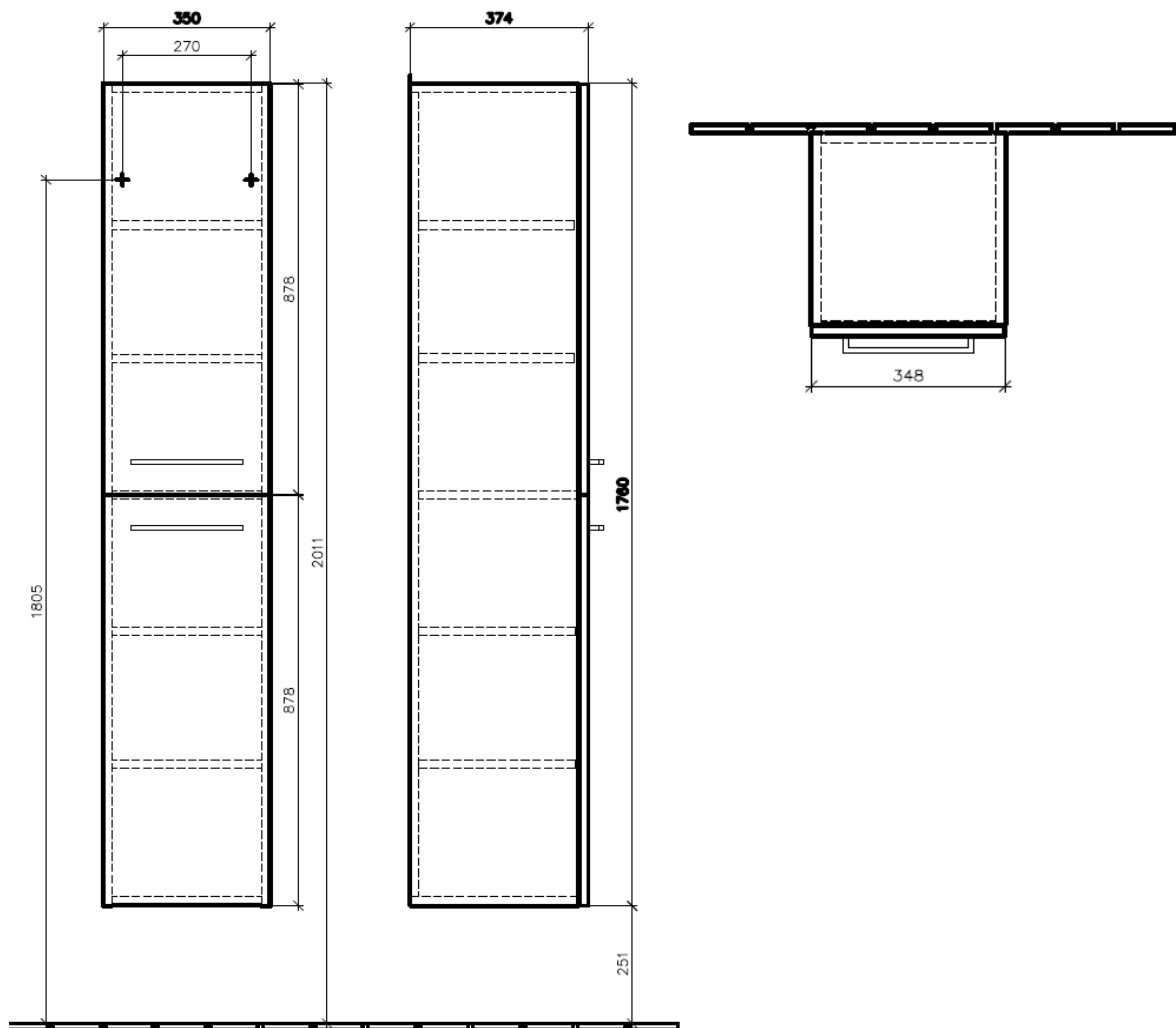

4060162

Armoire haute *Symphonie*¹⁹ N°01, 35,0 x 176,0 x 37,0 cm

Armoire de tablette, 2 portes charnières à droite, poignée selon collection, Crystal Grey

Les dimensions en millimètres s'entendent sous réserve des tolérances d'usine, d'éventuelles modifications ultérieures, de même que de nouvelles possibilités de montage. La responsabilité ne peut être engagée en cas de cotes manquantes ou erronées (CO art. 100)