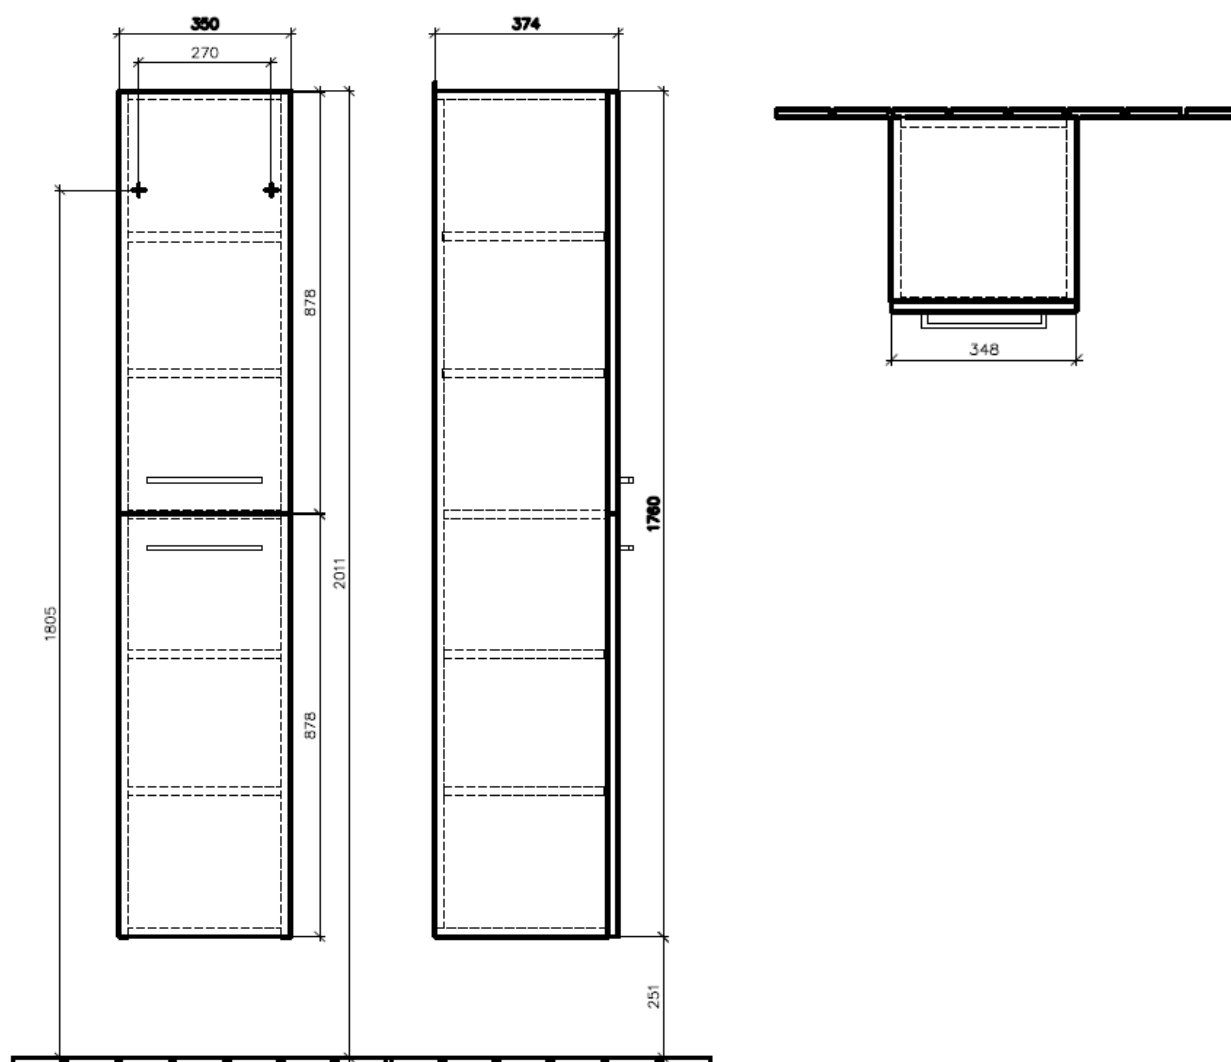

4060157

Armoire haute *Symphonie*¹⁹ N°01, 35,0 x 176,0 x 37,0 cm

Armoire de tablette, 2 portes charnières à gauche, poignée selon collection, Crystal Grey

Les dimensions en millimètres s'entendent sous réserve des tolérances d'usine, d'éventuelles modifications ultérieures, de même que de nouvelles possibilités de montage. La responsabilité ne peut être engagée en cas de cotes manquantes ou erronées (CO art. 100)