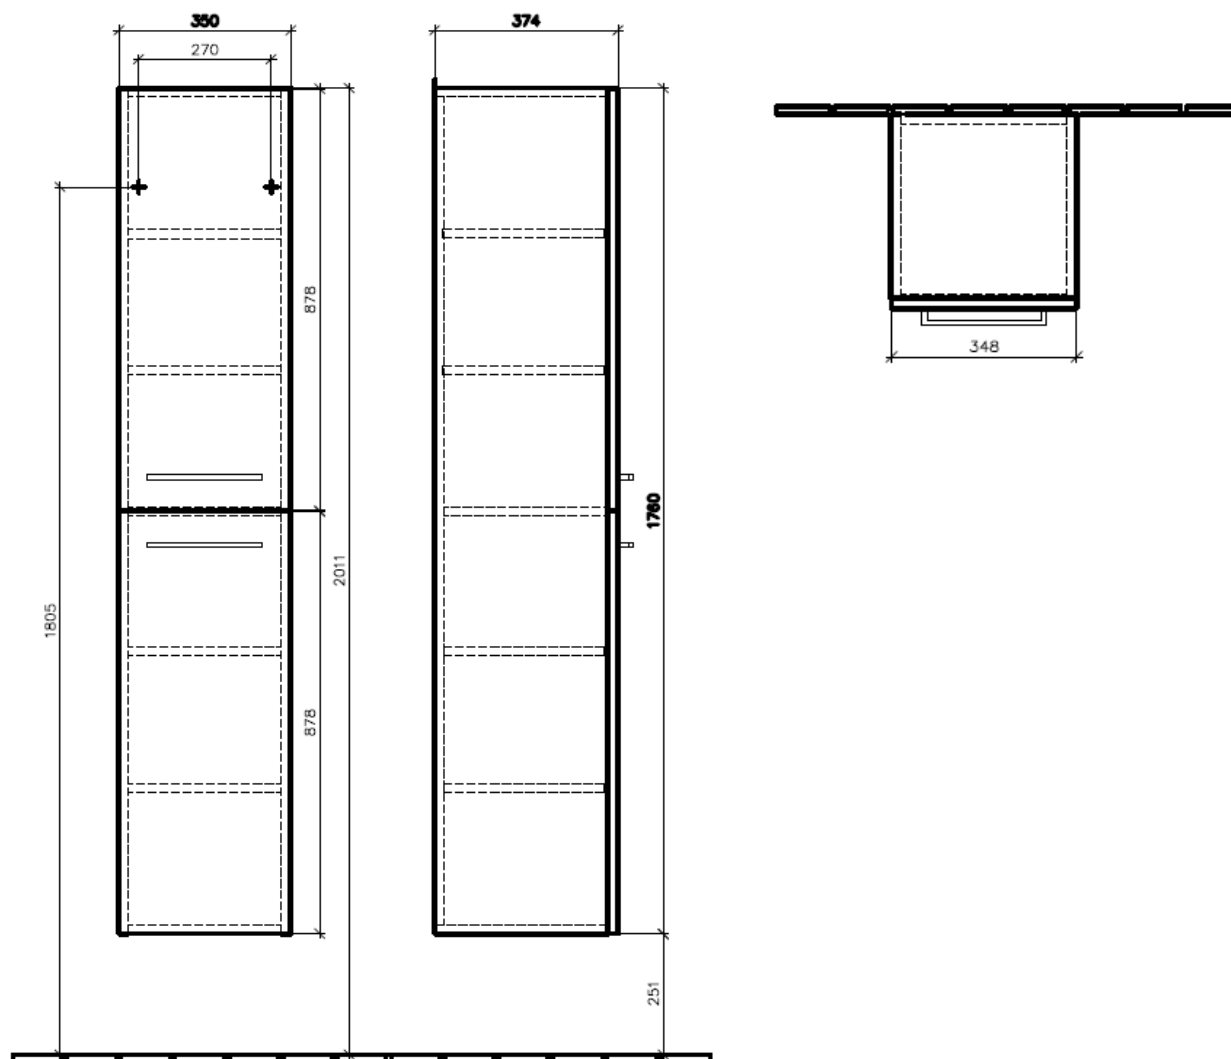

4060161

Armoire haute *Symphonie*<sup>19</sup> N°01, 35,0 x 176,0 x 37,0 cm

Armoire de tablette, 2 portes charnières à gauche, poignée selon collection, Nordic Oak

Les dimensions en millimètres s'entendent sous réserve des tolérances d'usine, d'éventuelles modifications ultérieures, de même que de nouvelles possibilités de montage. La responsabilité ne peut être engagée en cas de cotes manquantes ou erronées (CO art. 100)