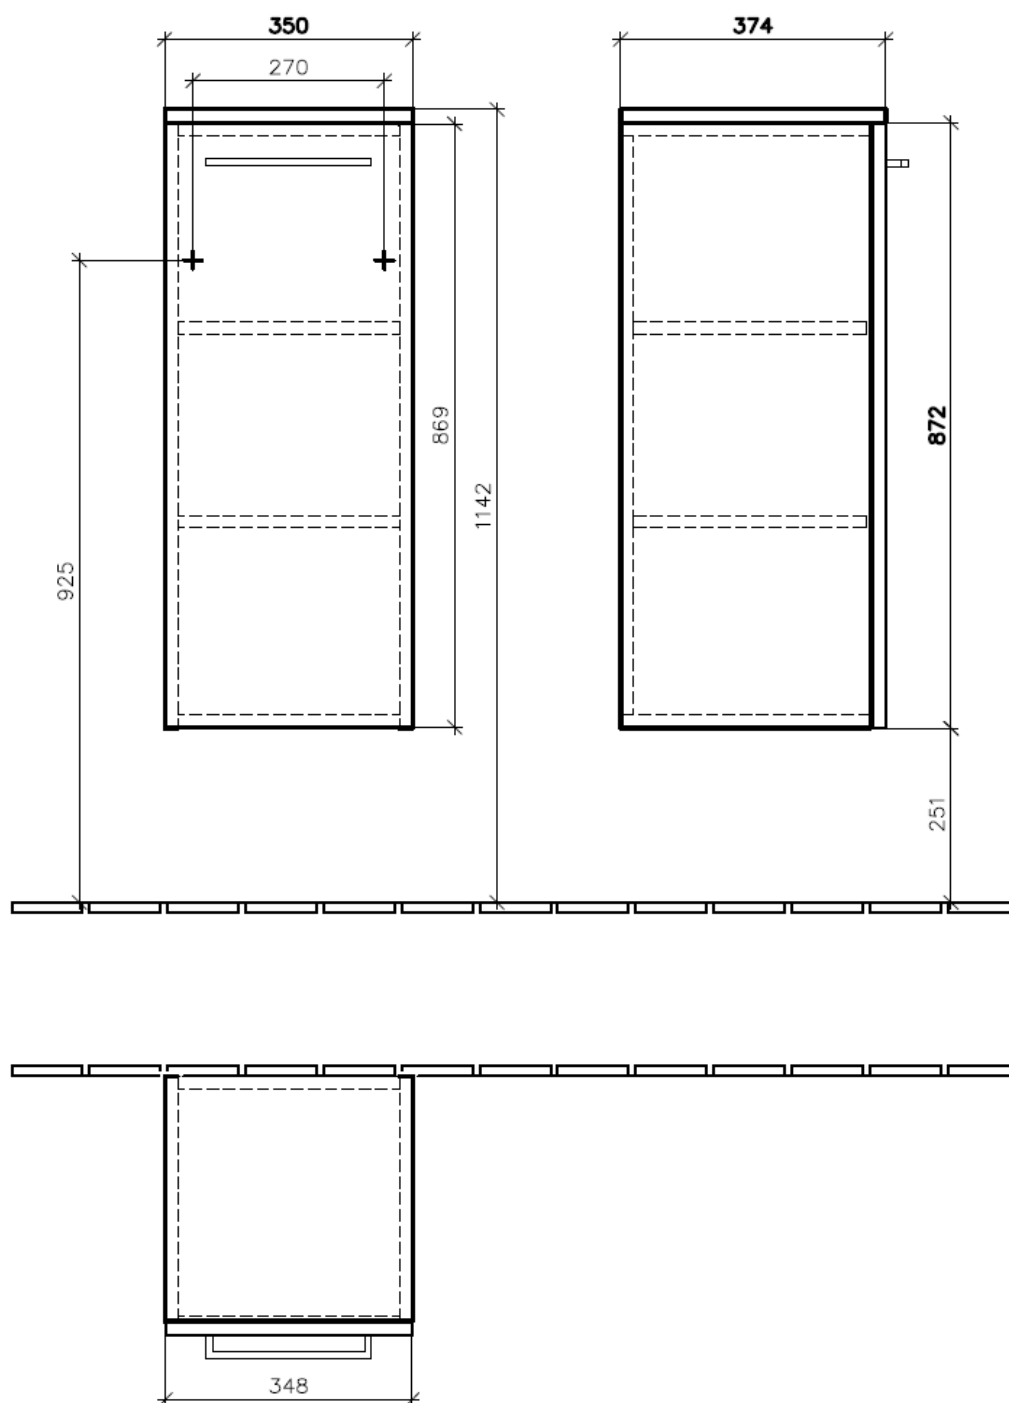

4060173

Armoire mi-haute *Symphonie*¹⁹ N°01, 35,0 x 89,2 x 37,0 cm

Armoire de tablette, 1 porte charnières à droite, poignée selon collection, Crystal White

Les dimensions en millimètres s'entendent sous réserve des tolérances d'usine, d'éventuelles modifications ultérieures, de même que de nouvelles possibilités de montage. La responsabilité ne peut être engagée en cas de cotes manquantes ou erronées (CO art. 100)