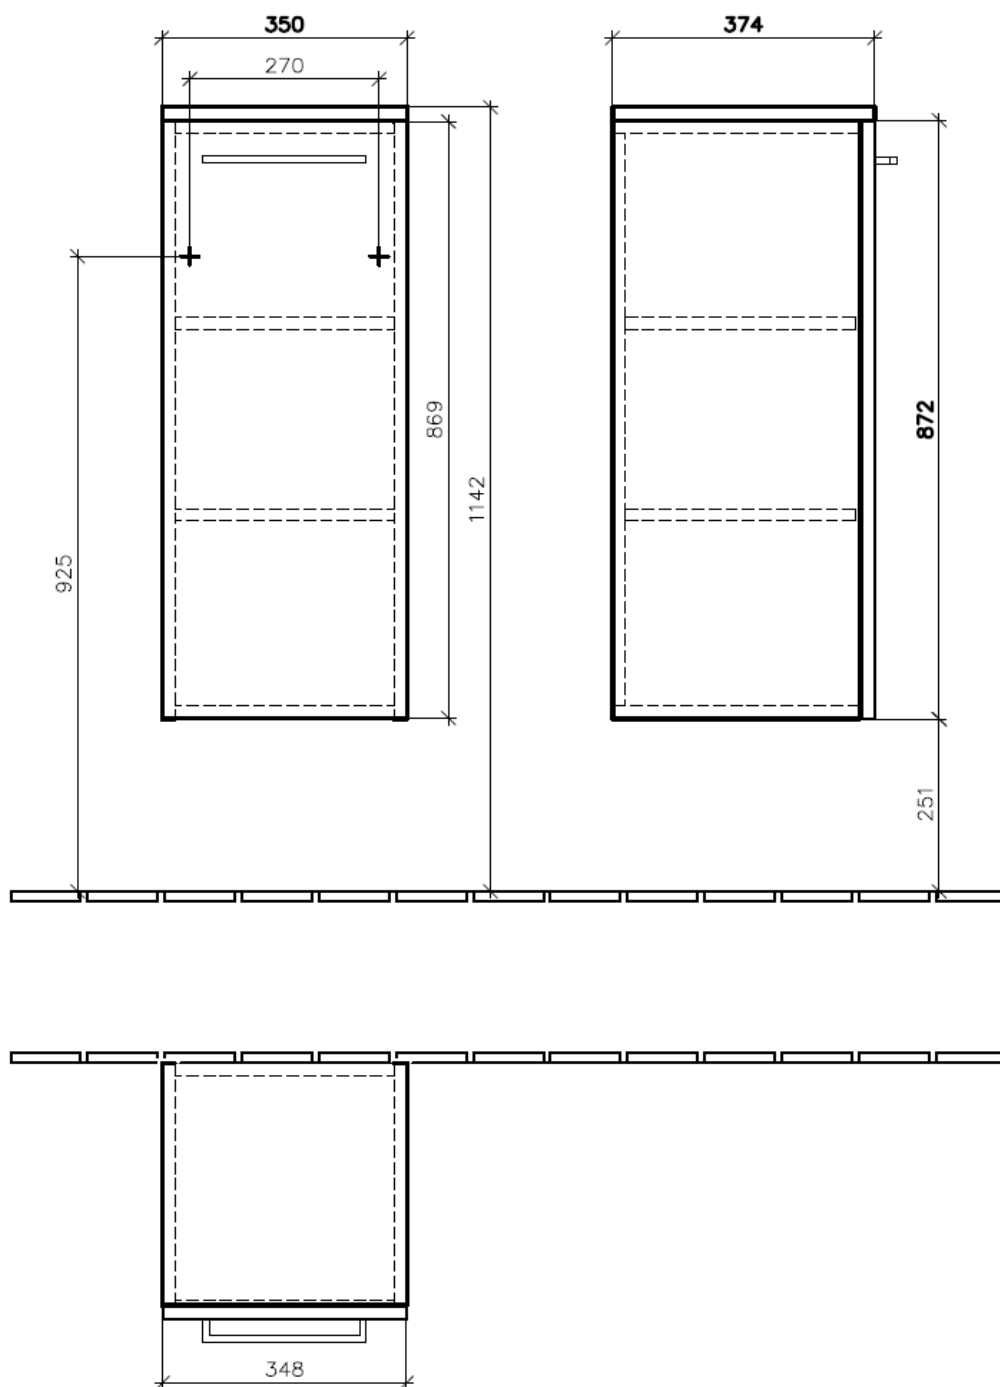

4060170

Armoire mi-haute *Symphonie*¹⁹ N°01, 35,0 x 89,2 x 37,0 cm

Armoire de tablette, 1 porte charnières à gauche, poignée selon collection, Arizona Oak

Les dimensions en millimètres s'entendent sous réserve des tolérances d'usine, d'éventuelles modifications ultérieures, de même que de nouvelles possibilités de montage. La responsabilité ne peut être engagée en cas de cotes manquantes ou erronées (CO art. 100)