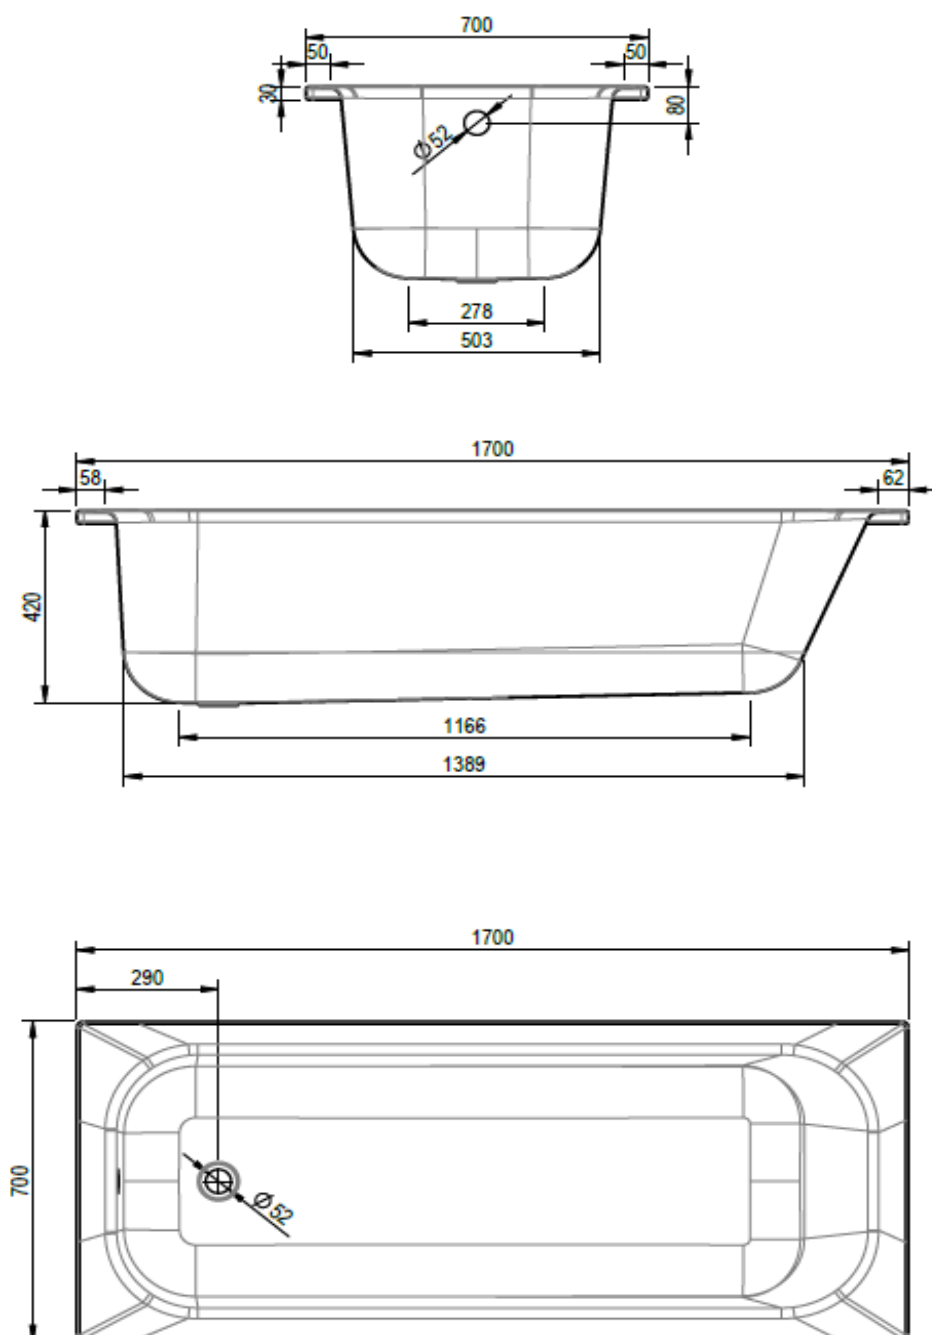

1610C0002

**Baignoire SWISS LINE, 170 x 70 x 42 cm**

Acier isolation phonique, standard blanc

Document et photos non-contractuels. Tarif selon la date d'exportation du pdf, mentionné à titre indicatif. Les dimensions en millimètres s'entendent sous réserve des tolérances d'usine, d'éventuelles modifications ultérieures, de même que de nouvelles possibilités de montage. La responsabilité ne peut être engagée en cas de cotes manquantes ou erronées (CO art. 100)