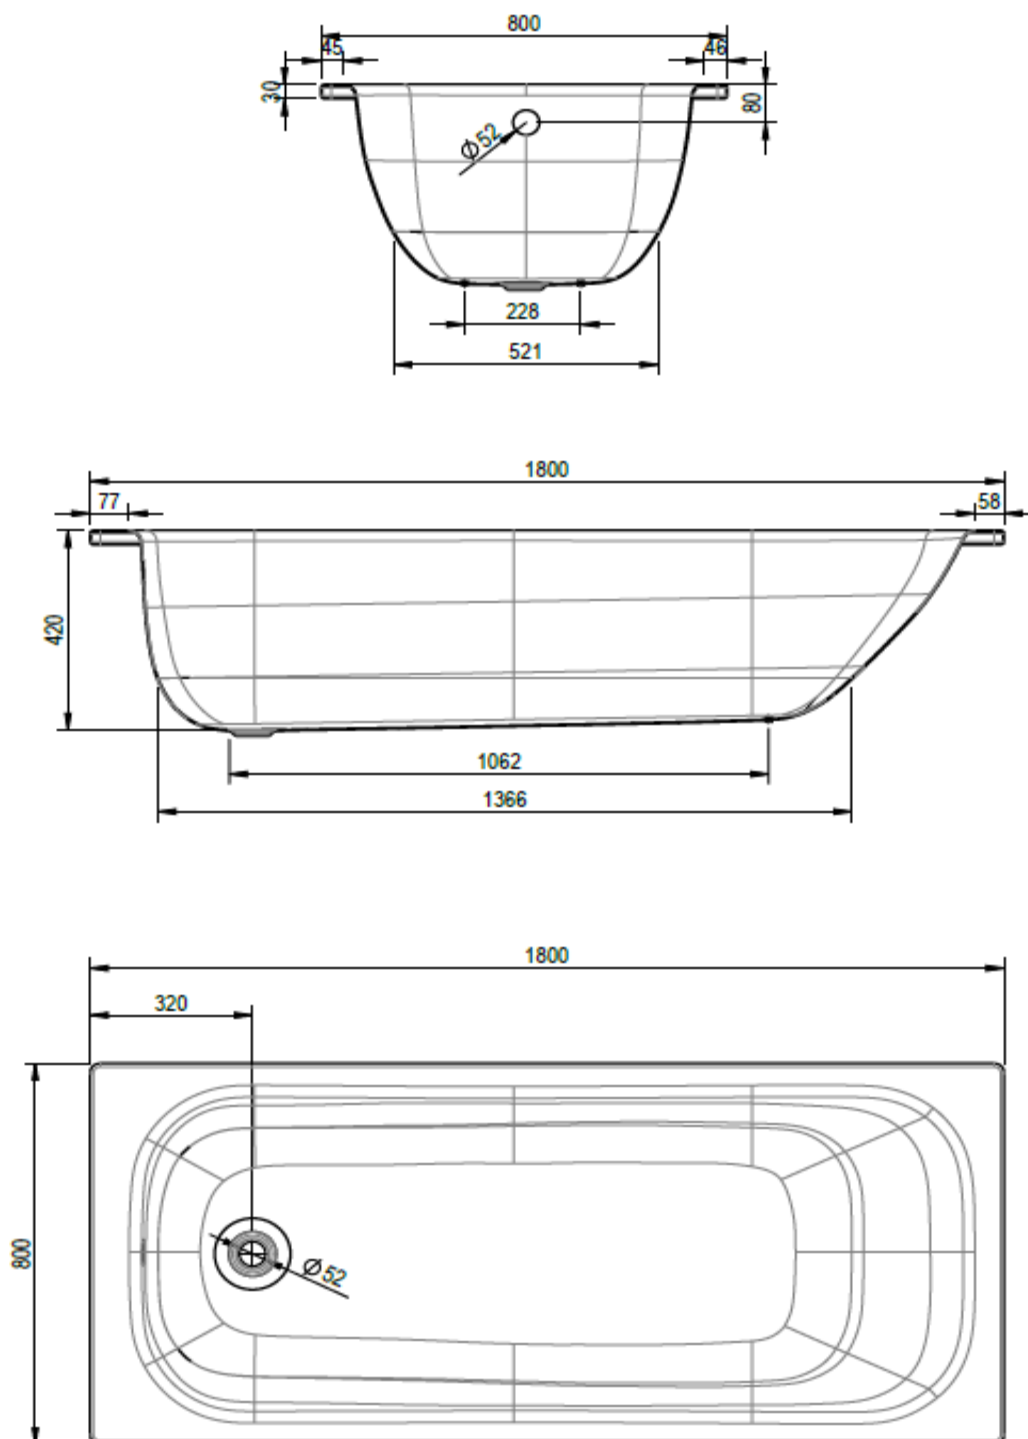

1610C0027

Baignoire SWISS LINE, 1800 x 800 x 420 mm

Acier isolation phonique, Blanc

Document et photos non-contractuels. Tarif selon la date d'exportation du pdf, mentionné à titre indicatif. Les dimensions en millimètres s'entendent sous réserve des tolérances d'usine, d'éventuelles modifications ultérieures, de même que de nouvelles possibilités de montage. La responsabilité ne peut être engagée en cas de cotes manquantes ou erronées (CO art. 100)