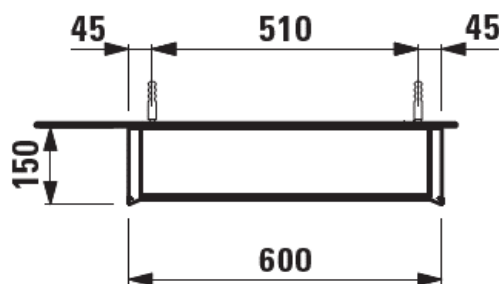

1617C0005

Armoire de toilette FRAME 25 LED,

60,0 x 75,0 x 15,0 cm, 1 porte à double miroir charnières à gauche, miroir

Les dimensions en millimètres s'entendent sous réserve des tolérances d'usine, d'éventuelles modifications ultérieures, de même que de nouvelles possibilités de montage. La responsabilité ne peut être engagée en cas de cotes manquantes ou erronées (CO art. 100)