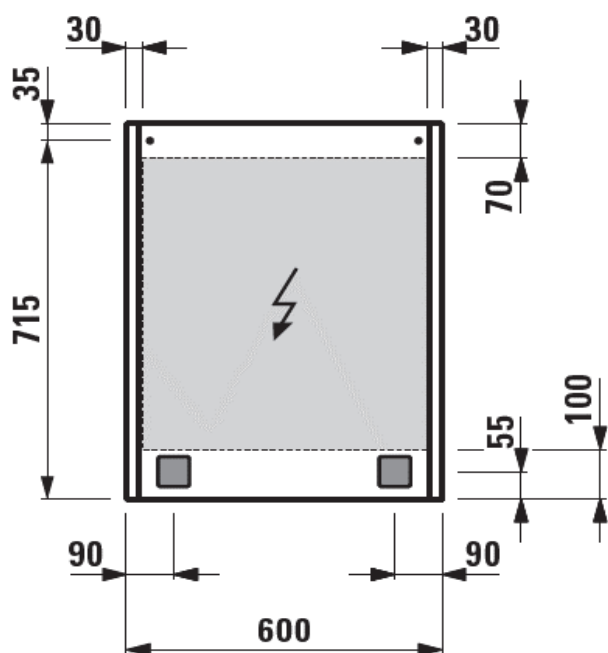

1617C0005

Armoire de toilette FRAME 25 LED,

60,0 x 75,0 x 15,0 cm, 1 porte à double miroir charnières à gauche, miroir

Les dimensions en millimètres s'entendent sous réserve des tolérances d'usine, d'éventuelles modifications ultérieures, de même que de nouvelles possibilités de montage. La responsabilité ne peut être engagée en cas de cotes manquantes ou erronées (CO art. 100)