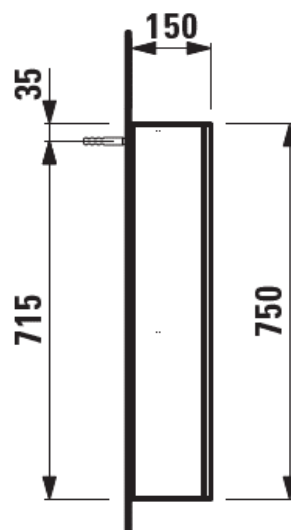

1617C0005

Armoire de toilette FRAME 25 LED,

60,0 x 75,0 x 15,0 cm, 1 porte à double miroir charnières à gauche, miroir

Les dimensions en millimètres s'entendent sous réserve des tolérances d'usine, d'éventuelles modifications ultérieures, de même que de nouvelles possibilités de montage. La responsabilité ne peut être engagée en cas de cotes manquantes ou erronées (CO art. 100)