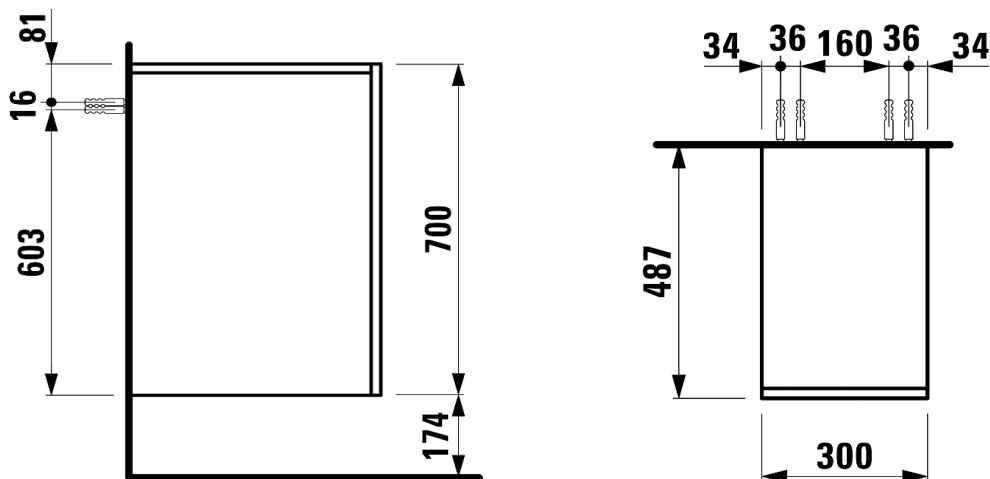

1616C3477

Armoire mi-haute Kartell,

**30,0 x 70,0 x 48,5 cm**, armoire de tablette, 1 porte charnières à gauche, standard, blanc mat

Les dimensions en millimètres s'entendent sous réserve des tolérances d'usine, d'éventuelles modifications ultérieures, de même que de nouvelles possibilités de montage. La responsabilité ne peut être engagée en cas de cotes manquantes ou erronées (CO art. 100)