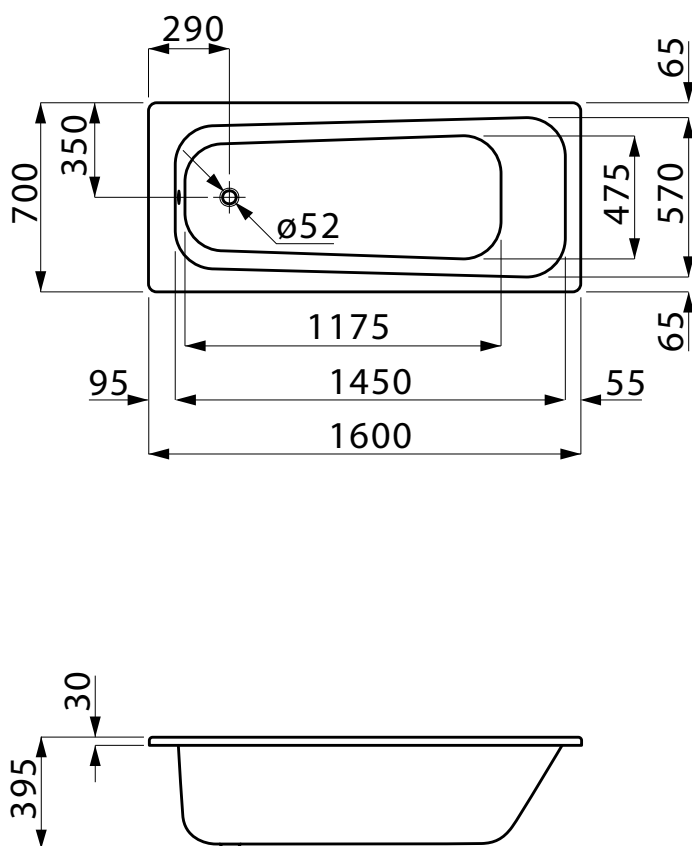

1610C0113

Baignoire Moderna Plus,

160 x 70 x 39,5 cm, acier isolation phonique, standard, blanc

Les dimensions en millimètres s'entendent sous réserve des tolérances d'usine, d'éventuelles modifications ultérieures, de même que de nouvelles possibilités de montage. La responsabilité ne peut être engagée en cas de cotes manquantes ou erronées (CO art. 100)