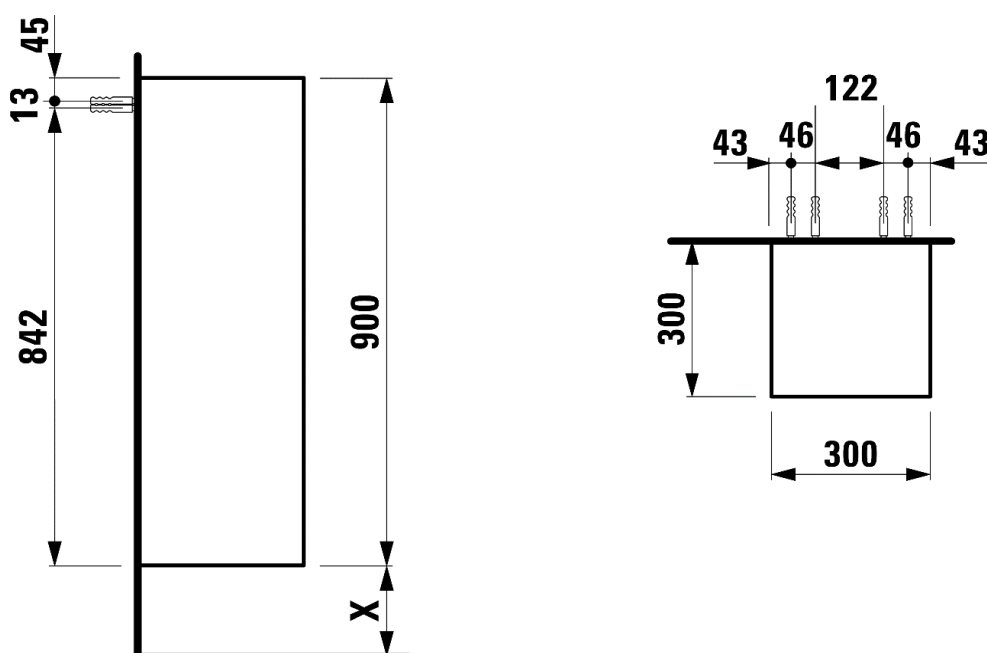

1616N0111

Armoire mi-haute Boutique,

**30,0 x 90,0 x 30,0 cm**, 1 porte, 2 tablettes charnières à gauche ou à droite,  
chêne clair

Les dimensions en millimètres s'entendent sous réserve des tolérances d'usine, d'éventuelles modifications ultérieures, de même que de nouvelles possibilités de montage. La responsabilité ne peut être engagée en cas de cotes manquantes ou erronées (CO art. 100)