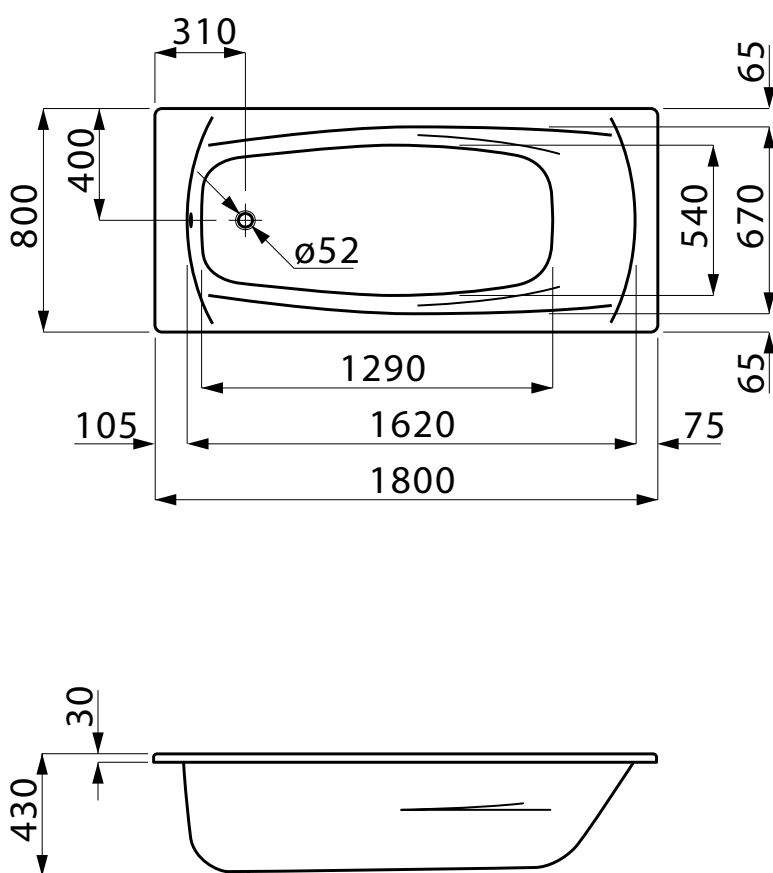

1610C0003

Baignoire Palladium,

180 x 80 x 43 cm, acier, isolation phonique, standard, blanc

Les dimensions en millimètres s'entendent sous réserve des tolérances d'usine, d'éventuelles modifications ultérieures, de même que de nouvelles possibilités de montage. La responsabilité ne peut être engagée en cas de cotes manquantes ou erronées (CO art. 100)